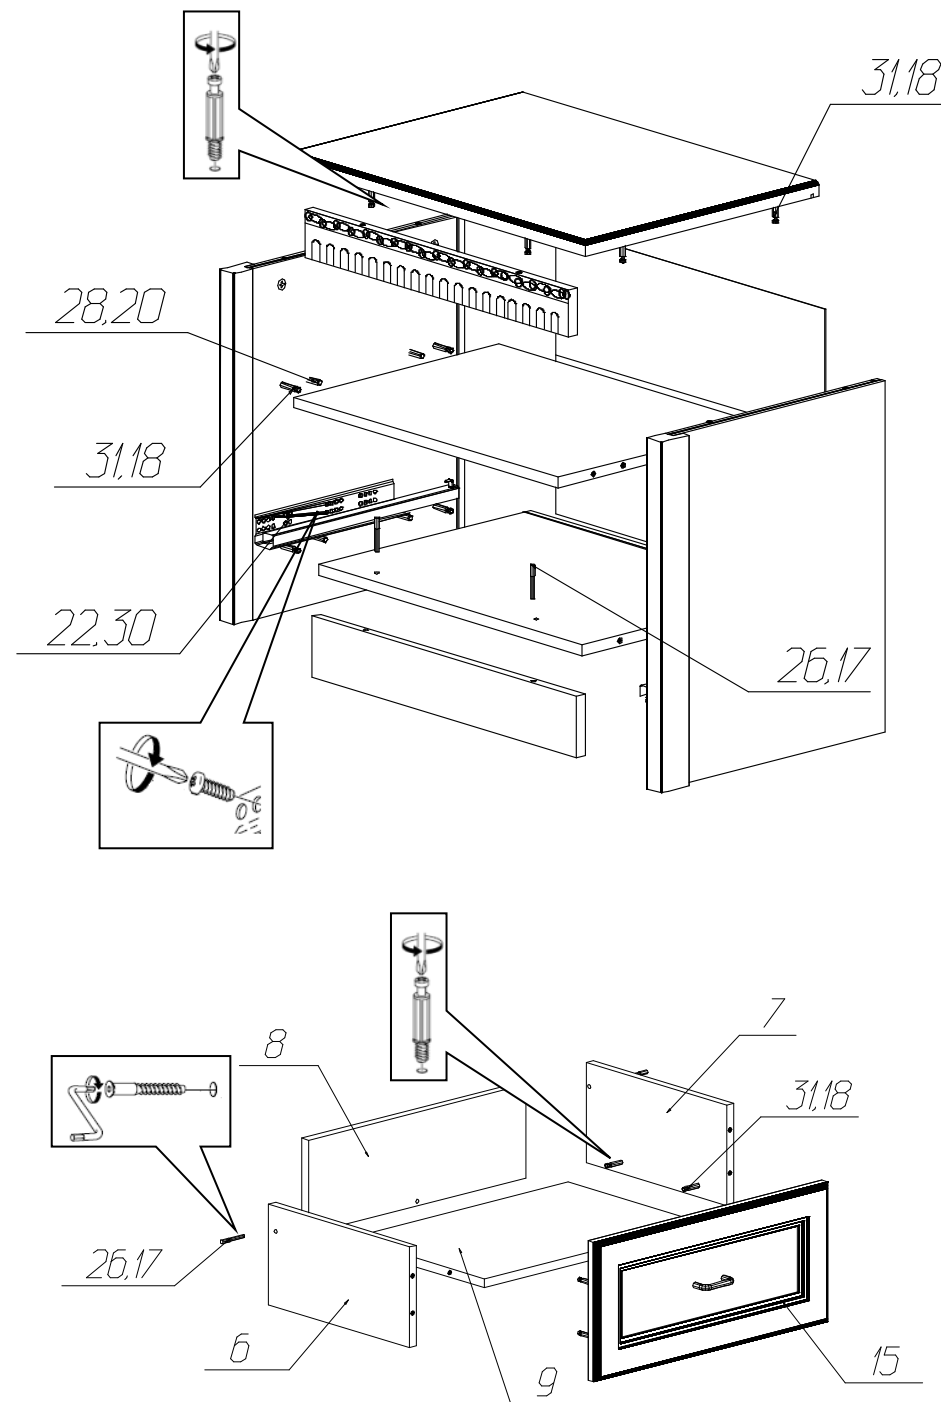

Спецификация деталей на тумбу прикроватную № 197

Инструкция по сборке тумбы прикроватной № 197