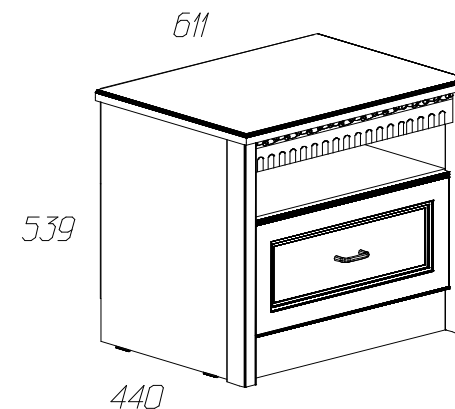

Гарантийные обязательства.

Предприятие-изготовитель гарантирует соответствие изделия требованиям ГОСТ 16371-2014 при соблюдении условий транспортировки, сборки, эксплуатации и хранения.

Гарантийный срок эксплуатации – 24 месяца. Срок исчисляется со дня продажи мебели.

Претензии по комплектности и качеству должны направляться покупателем в магазин, где была приобретена мебель.

Гарантия не распространяется на мебель, имеющую механические повреждения, возникающие при транспортировке, в процессе неправильной сборки и эксплуатации и дефекты, возникающие при неправильном уходе.

Сборка изделия должна производиться квалифицированными специалистами.

Предприятие оставляет за собой право вносить изменения в конструкцию набора. Срок службы изделия – 10 лет.

Фирма-производитель оставляет за собой право на изменения изделия в целях его усовершенствования, которые не ухудшают потребительские качества товара

Паспорт изделия

Спальня 90342.00.000

«Лючия»

Тумба прикроватная № 197

90342.05.000

Производитель: ООО «Яна», Россия, 344009, г. Ростов-на-Дону, пр. Шолохова, 304, www.yanamebel.ru, e-mail: info@yanamebel.ru