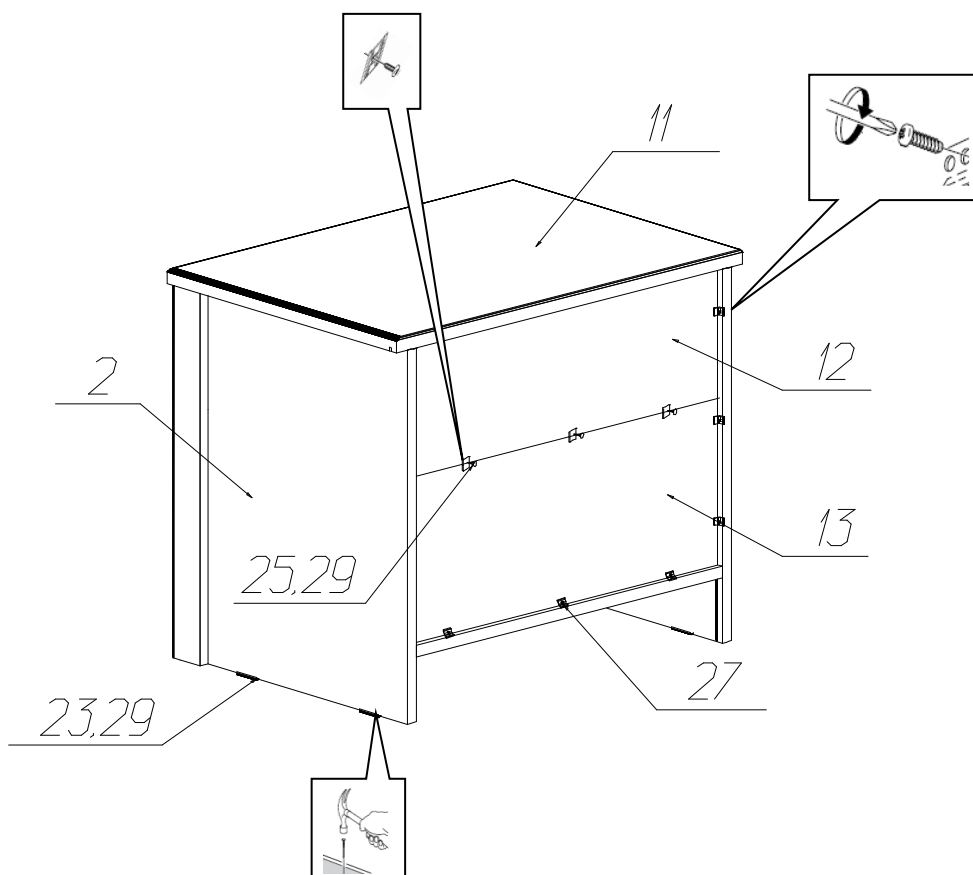

Фурнитура и комплектующие на тумбу прикроватную №197

Спецификация фурнитуры на тумбу прикроватную № 197					
№	Наименование	Кол	№	Наименование	Кол
16	Винт М4х10 	2	24	Ручка-скоба 15105 Z12400 	1
17	Заглушка для стяжки бук 	5	25	Скрепка-крабик 	3
18	Заглушка для экс. стяжки бук 	22	26	Евростяжка 7х50 	5
19	Инструкция	1	27	Уголок мебельный с саморезом 	20
20	Клей ПВА	1	28	Шкант 8х30 	8
21	Ключ шестигранный 	1	29	Шуруп 3х20 	26
22	Направляющие ч. выдвижения без доводчиков L=350мм 	1	30	Шуруп 4х13 	10
23	Подпятник бук 	4	31	Эксцентрик Rastex 	22

Инструкция по сборке тумбы прикроватной № 197

Спецификация деталей на тумбу прикроватную № 197

№	Наименование	Размер	Кол	Пакет
1	Стенка вертикальная левая Паз	517x400	1	
2	Стенка вертикальная правая Паз	517x400	1	
3	Стенка горизонтальная нижняя	541x386	1	
4	Стенка горизонтальная	541x386	1	
5	Цоколь	541x90	1	
6	Стенка ящика левая	350x180	1	
7	Стенка ящика правая	350x180	1	
8	Задняя стенка ящика	499x168	1	
9	Дно ящика	499x334	1	
10	Декор элемент фрезер патина 8024	541x70	1	
11	Крышка Фрезер паз патина 8024	611x440	1	
12	Задняя стенка	187x551	1	
13	Задняя стенка	551x244	1	
15	Фасад	250x536	1	