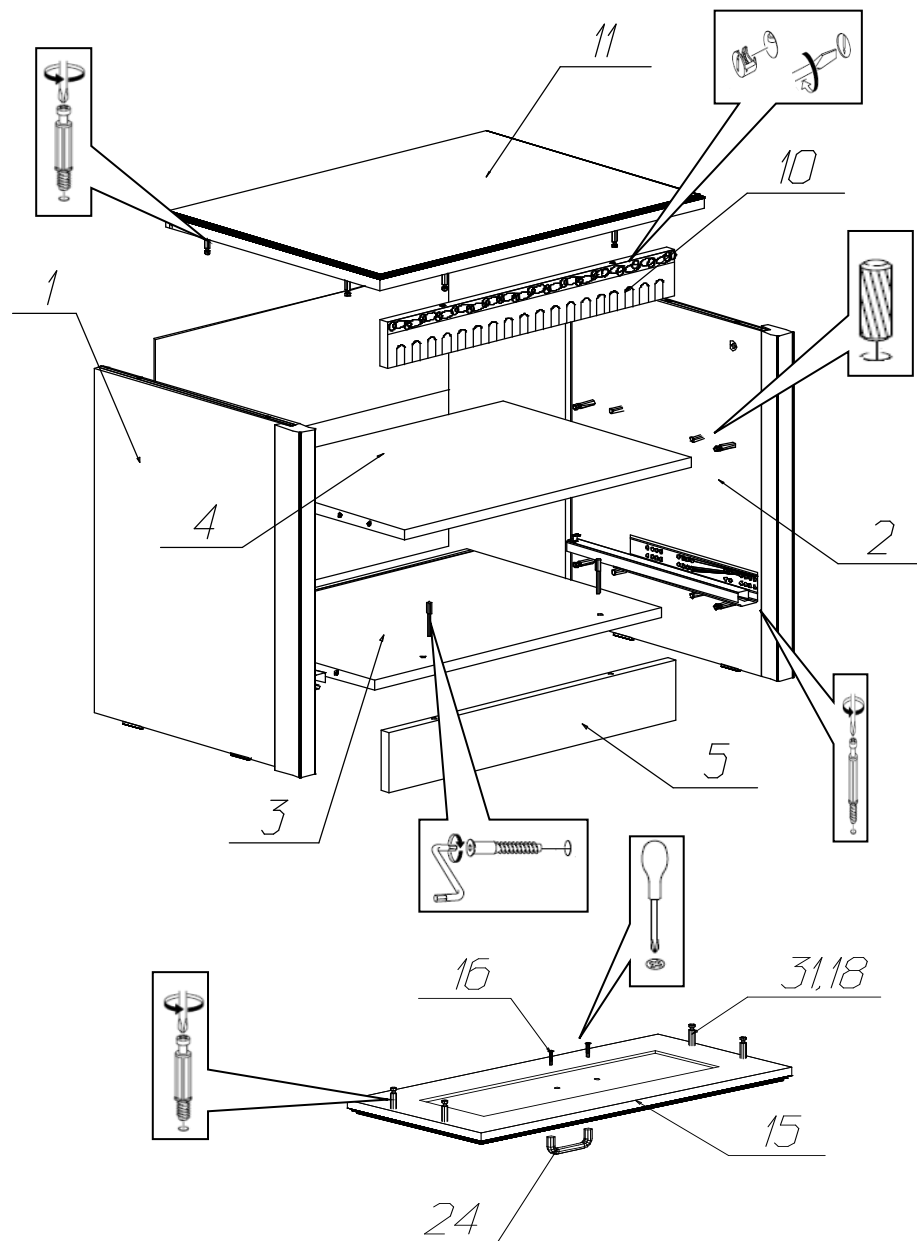

Инструкция по сборке тумбы прикроватной № 197