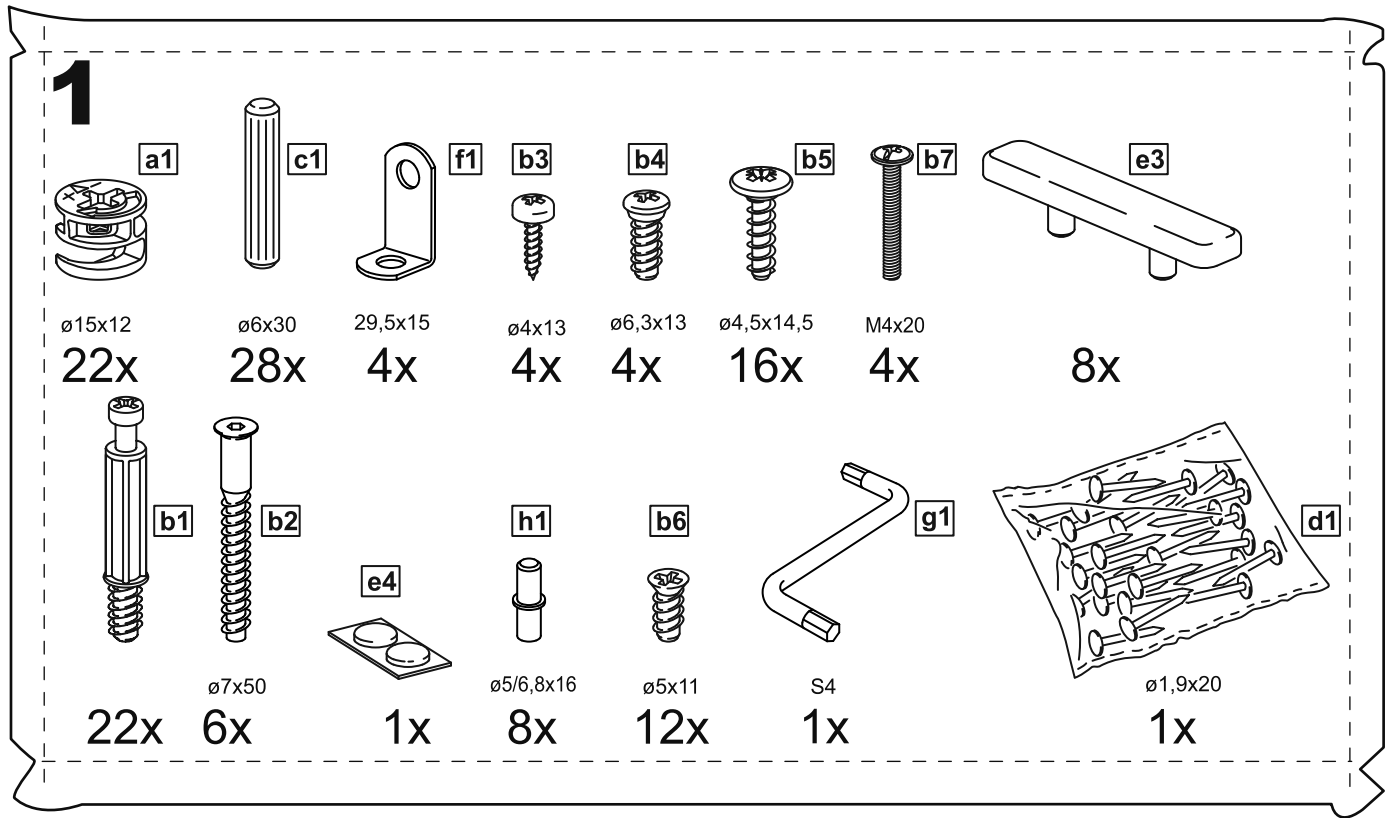

СИРИУС

тумба 2 двери и 2 ящика

156x47

№ поз.	Наименование	Кол-во	Габаритные размеры, мм
1	боковая стенка левая	1	455×394×16
2	боковая стенка правая	1	455×394×16
3	дверь	2	387×387×16
4	крышка	1	1560×412×16
5	дно	1	1526×390×16
6	перегородка правая	1	381,5×390×22
7	перегородка левая	1	381,5×390×22
8	перегородка	1	263×390×32
9	цоколь	2	1526×57×16
10	полка съемная	2	364×375×16
11	полка	1	748×390×16
12	фасад	2	387×285×16
13	боковая стенка ящика левая	2	385×206×12
14	боковая стенка ящика правая	2	385×206×12
15	задняя стенка ящика	2	315×206×12
16	дно ящика	2	320×374×3
17	задняя стенка	1	408×768×2,5
18	задняя стенка	2	408×390×2,5

1

2

3

2x

4

5

6

7

10

11

12

13

12

15

A=B

16

17

18

19

20

21

22

23

24