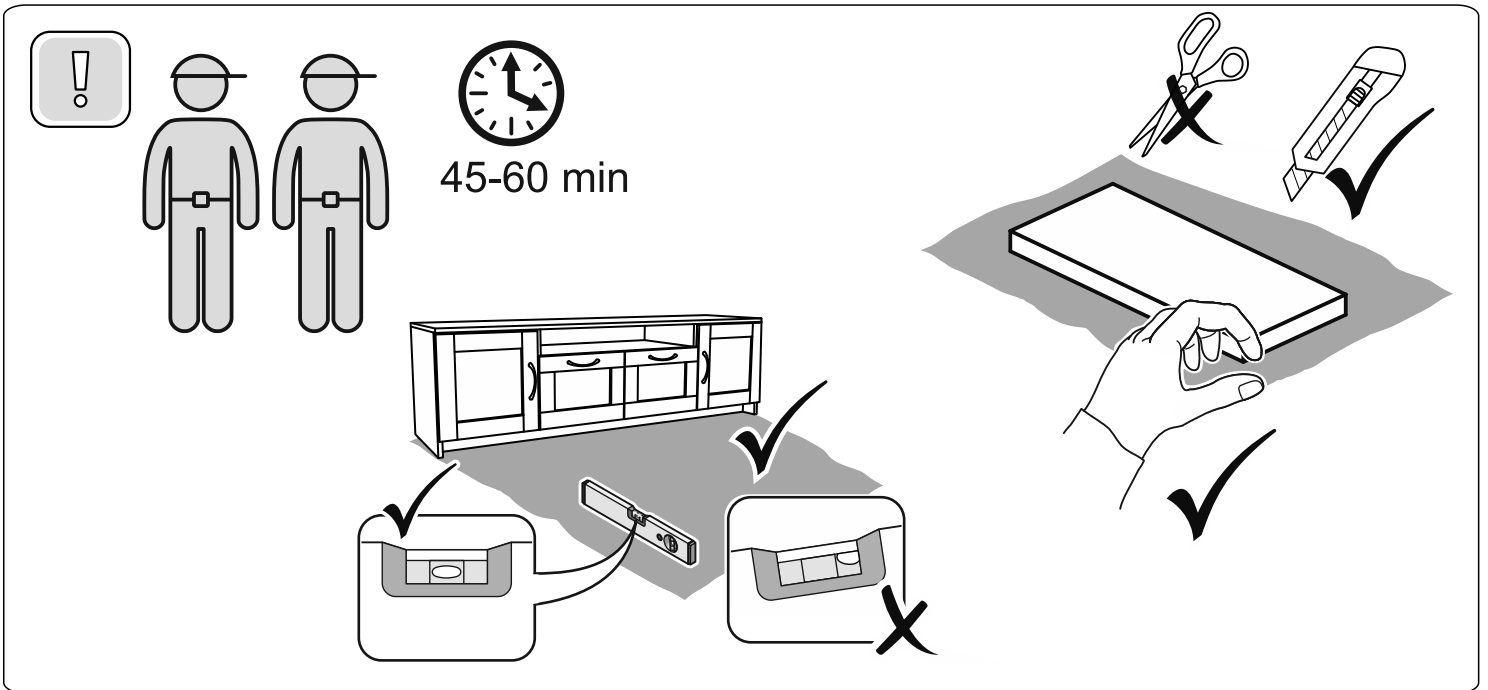

СИРИУС

тумба 2 двери и 2 ящика

156x47

№ поз.	Наименование	Кол-во	Габаритные размеры, мм
1	боковая стенка левая	1	455×394×16
2	боковая стенка правая	1	455×394×16
3	дверь	2	387×387×16
4	крышка	1	1560×412×16
5	дно	1	1526×390×16
6	перегородка правая	1	381,5×390×22
7	перегородка левая	1	381,5×390×22
8	перегородка	1	263×390×32
9	цоколь	2	1526×57×16
10	полка съемная	2	364×375×16
11	полка	1	748×390×16
12	фасад	2	387×285×16
13	боковая стенка ящика левая	2	385×206×12
14	боковая стенка ящика правая	2	385×206×12
15	задняя стенка ящика	2	315×206×12
16	дно ящика	2	320×374×3
17	задняя стенка	1	408×768×2,5
18	задняя стенка	2	408×390×2,5