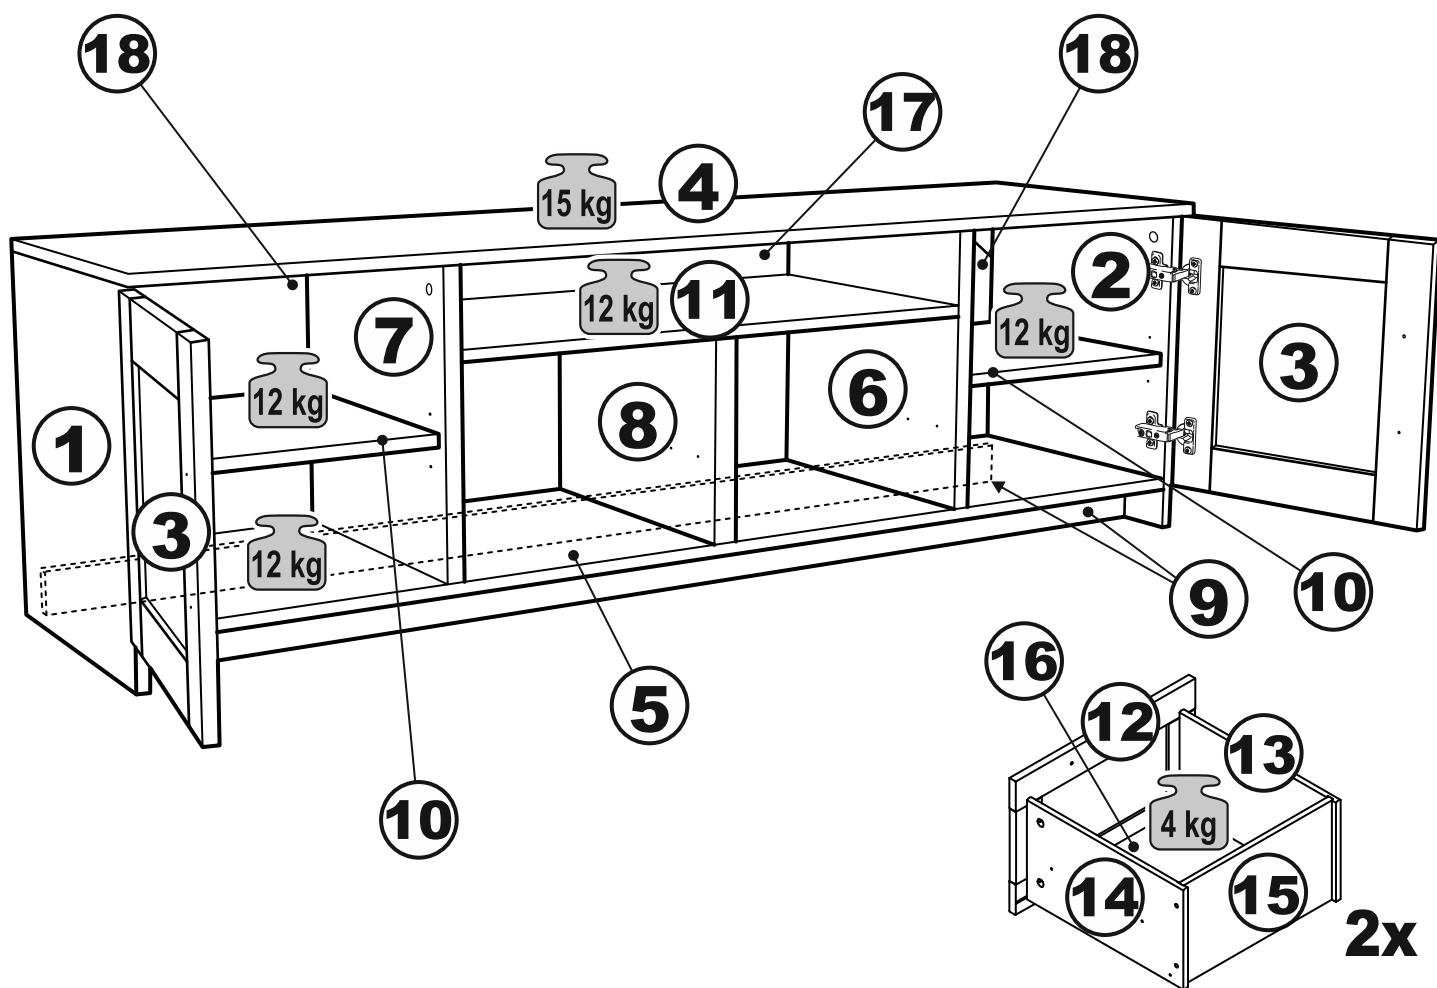

СИРИУС

тумба 2 двери и 2 ящика

156x47

№ поз.	Наименование	Кол-во	Габаритные размеры, мм
1	боковая стенка левая	1	455×394×16
2	боковая стенка правая	1	455×394×16
3	дверь	2	387×387×16
4	крышка	1	1560×412×16
5	дно	1	1526×390×16
6	перегородка правая	1	381,5×390×22
7	перегородка левая	1	381,5×390×22
8	перегородка	1	263×390×32
9	цоколь	2	1526×57×16
10	полка съемная	2	364×375×16
11	полка	1	748×390×16
12	фасад	2	387×285×16
13	боковая стенка ящика левая	2	385×206×12
14	боковая стенка ящика правая	2	385×206×12
15	задняя стенка ящика	2	315×206×12
16	дно ящика	2	320×374×3
17	задняя стенка	1	408×768×2,5
18	задняя стенка	2	408×390×2,5

10

11

12

13

12

15

A=B

16