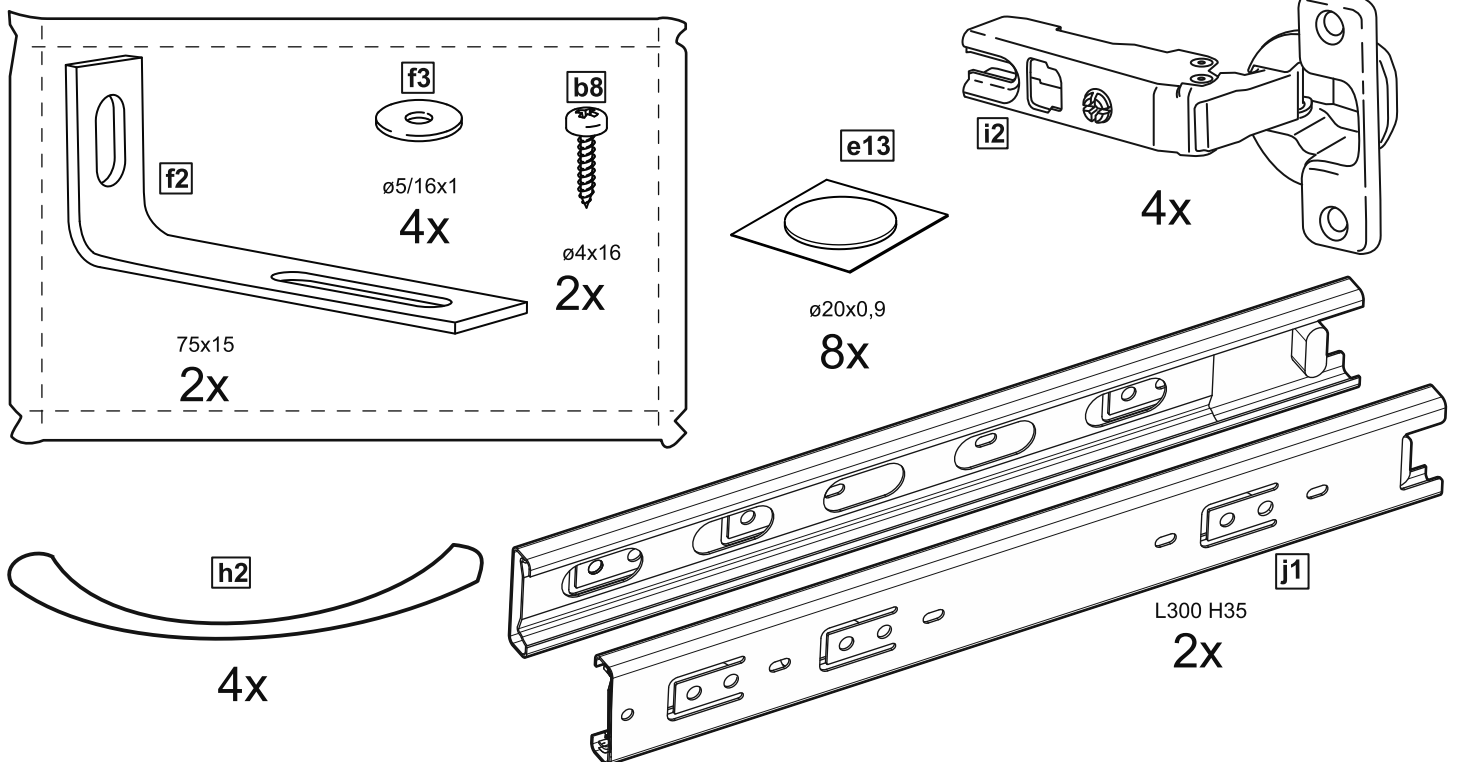

СИРИУС

тумба 2 двери и 2 ящика

156x47

№ поз.	Наименование	Кол-во	Габаритные размеры, мм
1	боковая стенка левая	1	455×394×16
2	боковая стенка правая	1	455×394×16
3	дверь	2	387×387×16
4	крышка	1	1560×412×16
5	дно	1	1526×390×16
6	перегородка правая	1	381,5×390×22
7	перегородка левая	1	381,5×390×22
8	перегородка	1	263×390×32
9	цоколь	2	1526×57×16
10	полка съемная	2	364×375×16
11	полка	1	748×390×16
12	фасад	2	387×285×16
13	боковая стенка ящика левая	2	385×206×12
14	боковая стенка ящика правая	2	385×206×12
15	задняя стенка ящика	2	315×206×12
16	дно ящика	2	320×374×3
17	задняя стенка	1	408×768×2,5
18	задняя стенка	2	408×390×2,5