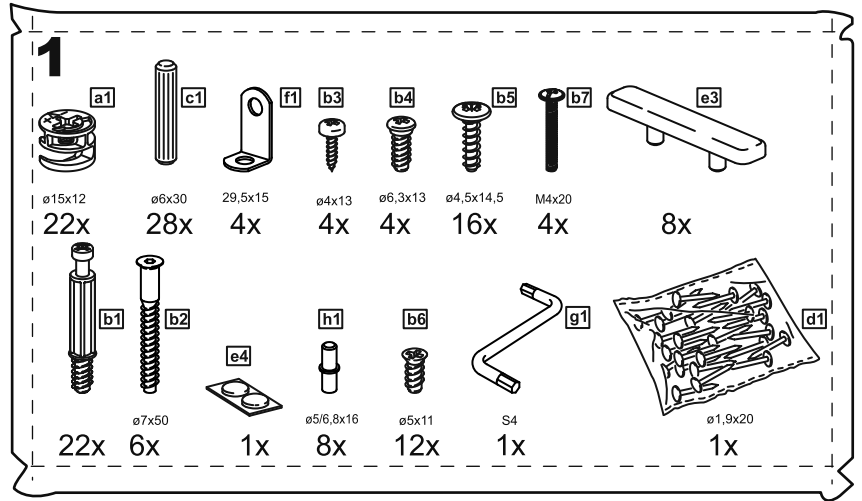

СИРИУС

тумба 2 двери и 2 ящика

156x47

№ поз.	Наименование	Кол-во	Габаритные размеры, мм
1	боковая стенка левая	1	455×394×16
2	боковая стенка правая	1	455×394×16
3	дверь	2	387×387×16
4	крышка	1	1560×412×16
5	дно	1	1526×390×16
6	перегородка правая	1	381,5×390×22
7	перегородка левая	1	381,5×390×22
8	перегородка	1	263×390×32
9	цоколь	2	1526×57×16
10	полка съемная	2	364×375×16
11	полка	1	748×390×16
12	фасад	2	387×285×16
13	боковая стенка ящика левая	2	385×206×12
14	боковая стенка ящика правая	2	385×206×12
15	задняя стенка ящика	2	315×206×12
16	дно ящика	2	320×374×3
17	задняя стенка	1	408×768×2,5
18	задняя стенка	2	408×390×2,5

1

2

3

2x

4

5

6

7

10

11

12

13

12

15

A=B

16

17

18

19

20

21

22

23

24