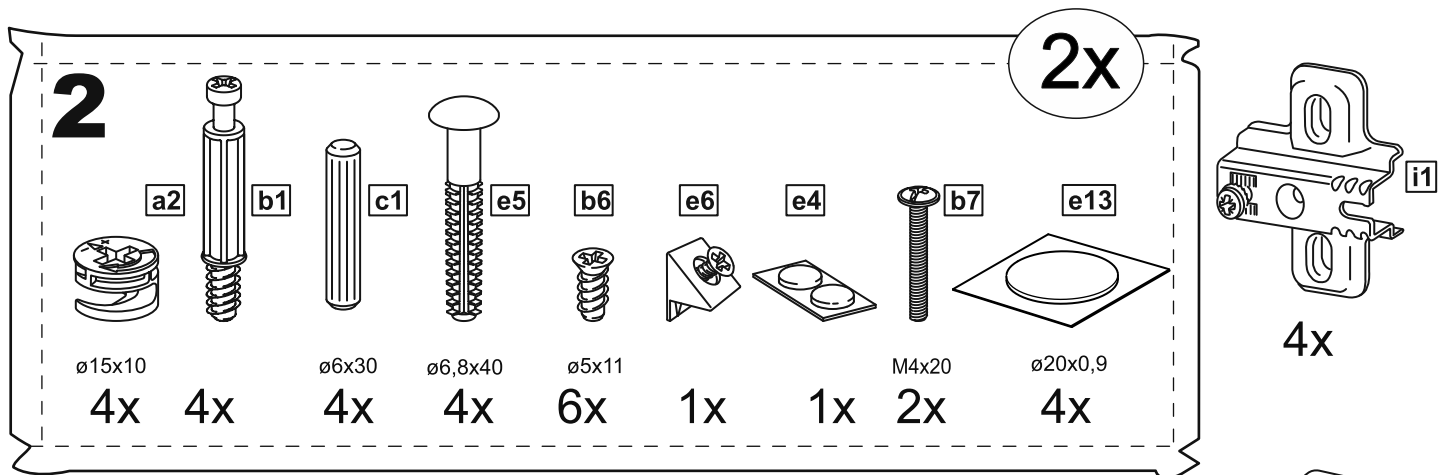

СИРИУС

тумба 2 двери и 2 ящика

156x47

№ поз.	Наименование	Кол-во	Габаритные размеры, мм
1	боковая стенка левая	1	455×394×16
2	боковая стенка правая	1	455×394×16
3	дверь	2	387×387×16
4	крышка	1	1560×412×16
5	дно	1	1526×390×16
6	перегородка правая	1	381,5×390×22
7	перегородка левая	1	381,5×390×22
8	перегородка	1	263×390×32
9	цоколь	2	1526×57×16
10	полка съемная	2	364×375×16
11	полка	1	748×390×16
12	фасад	2	387×285×16
13	боковая стенка ящика левая	2	385×206×12
14	боковая стенка ящика правая	2	385×206×12
15	задняя стенка ящика	2	315×206×12
16	дно ящика	2	320×374×3
17	задняя стенка	1	408×768×2,5
18	задняя стенка	2	408×390×2,5