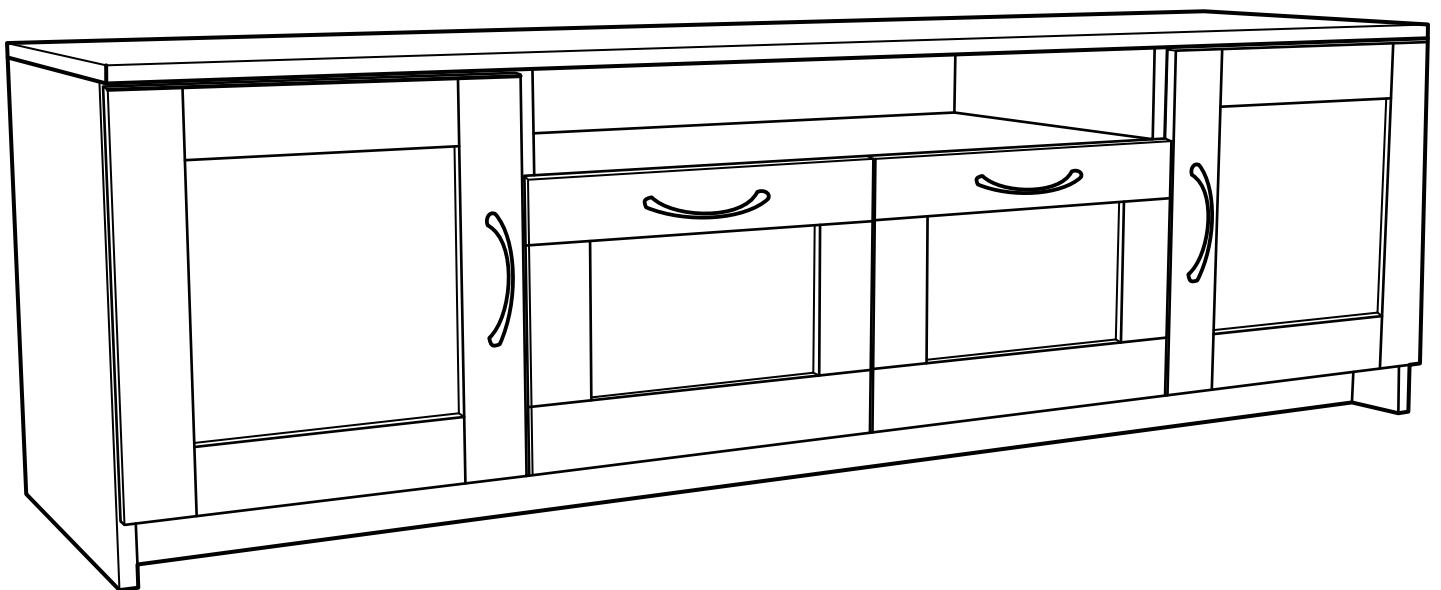

СИРИУС

тумба 2 двери и 2 ящика

156x47

№ поз.	Наименование	Кол-во	Габаритные размеры, мм
1	боковая стенка левая	1	455×394×16
2	боковая стенка правая	1	455×394×16
3	дверь	2	387×387×16
4	крышка	1	1560×412×16
5	дно	1	1526×390×16
6	перегородка правая	1	381,5×390×22
7	перегородка левая	1	381,5×390×22
8	перегородка	1	263×390×32
9	цоколь	2	1526×57×16
10	полка съемная	2	364×375×16
11	полка	1	748×390×16
12	фасад	2	387×285×16
13	боковая стенка ящика левая	2	385×206×12
14	боковая стенка ящика правая	2	385×206×12
15	задняя стенка ящика	2	315×206×12
16	дно ящика	2	320×374×3
17	задняя стенка	1	408×768×2,5
18	задняя стенка	2	408×390×2,5