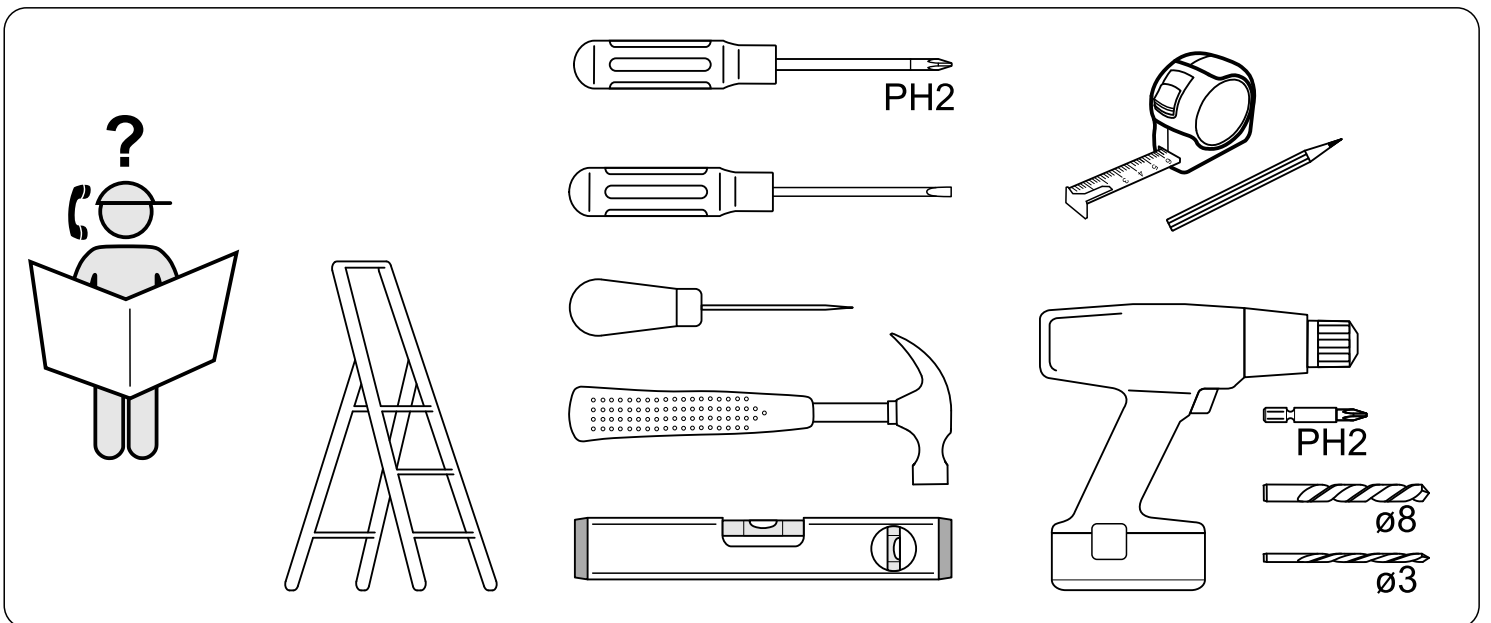

СИРИУС

шкаф комбинированный
3 двери и 1 ящик

№ поз.	Наименование	Кол-во	Габаритные размеры, мм
1	боковая стенка левая	1	1884×482×16
2	боковая стенка правая	1	1884×482×16
3	перегородка правая	1	1810,5×477,5×16
4	дверь короткая левая	1	1525×387×16
5	дверь короткая правая	1	1525×387×16
6	дверь с зеркалом	1	1816×387×16
7	крышка	1	1171×502×16
8	дно	1	1137×476,5×16
9	полка	1	373×476,5×16
10	полка съемная	2	372×476,5×16
11	полка	1	748×476,5×16
12	цоколь	2	1137×57×16
13	фасад ящика	1	777×285×16
14	боковая стенка ящика левая	1	385×206×12
15	боковая стенка ящика правая	1	385×206×12
16	задняя стенка ящика	1	705×206×12
17	дно ящика	1	710×374×3
18	задняя стенка (двойная)	1	1835×768×2,5
19	задняя стенка	1	1835×390×2,5