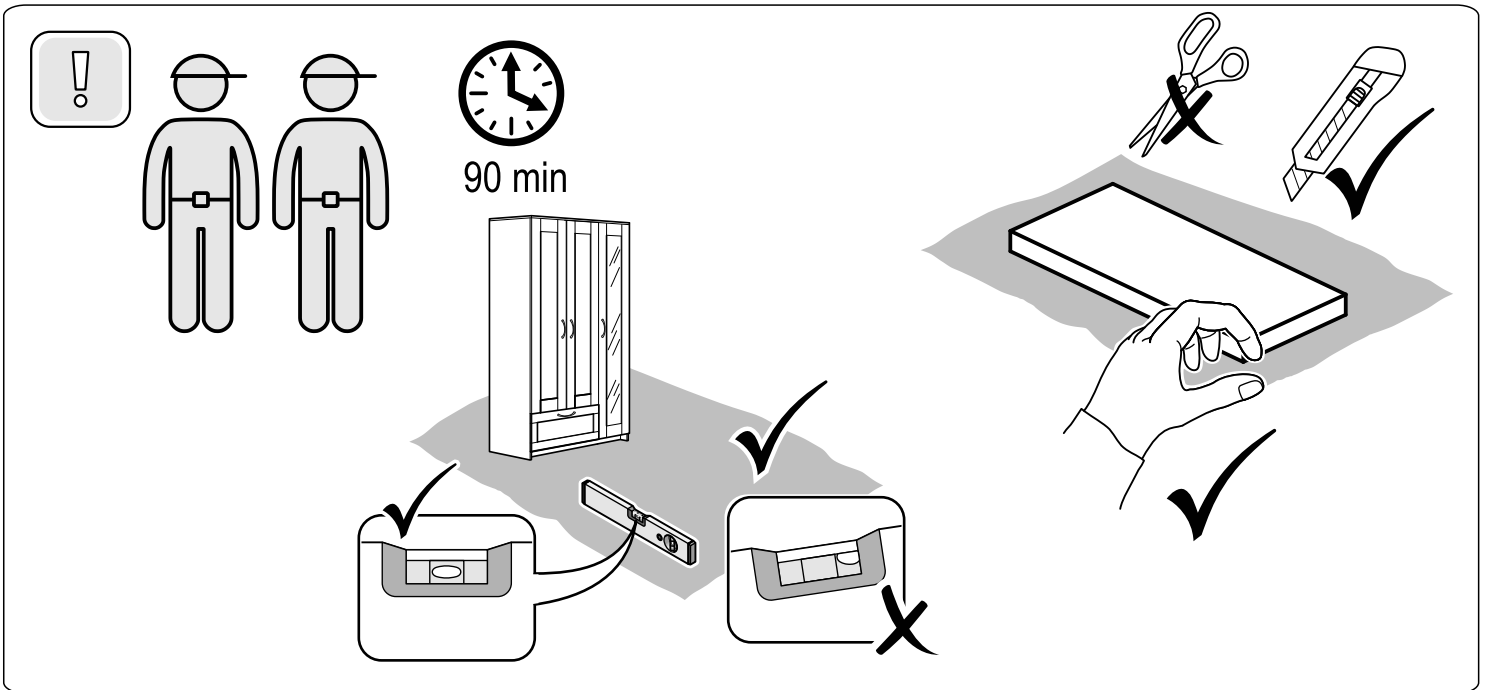

СИРИУС

шкаф комбинированный
3 двери и 1 ящик

№ поз.	Наименование	Кол-во	Габаритные размеры, мм
1	боковая стенка левая	1	1884×482×16
2	боковая стенка правая	1	1884×482×16
3	перегородка правая	1	1810,5×477,5×16
4	дверь короткая левая	1	1525×387×16
5	дверь короткая правая	1	1525×387×16
6	дверь с зеркалом	1	1816×387×16
7	крышка	1	1171×502×16
8	дно	1	1137×476,5×16
9	полка	1	373×476,5×16
10	полка съемная	2	372×476,5×16
11	полка	1	748×476,5×16
12	цоколь	2	1137×57×16
13	фасад ящика	1	777×285×16
14	боковая стенка ящика левая	1	385×206×12
15	боковая стенка ящика правая	1	385×206×12
16	задняя стенка ящика	1	705×206×12
17	дно ящика	1	710×374×3
18	задняя стенка (двойная)	1	1835×768×2,5
19	задняя стенка	1	1835×390×2,5