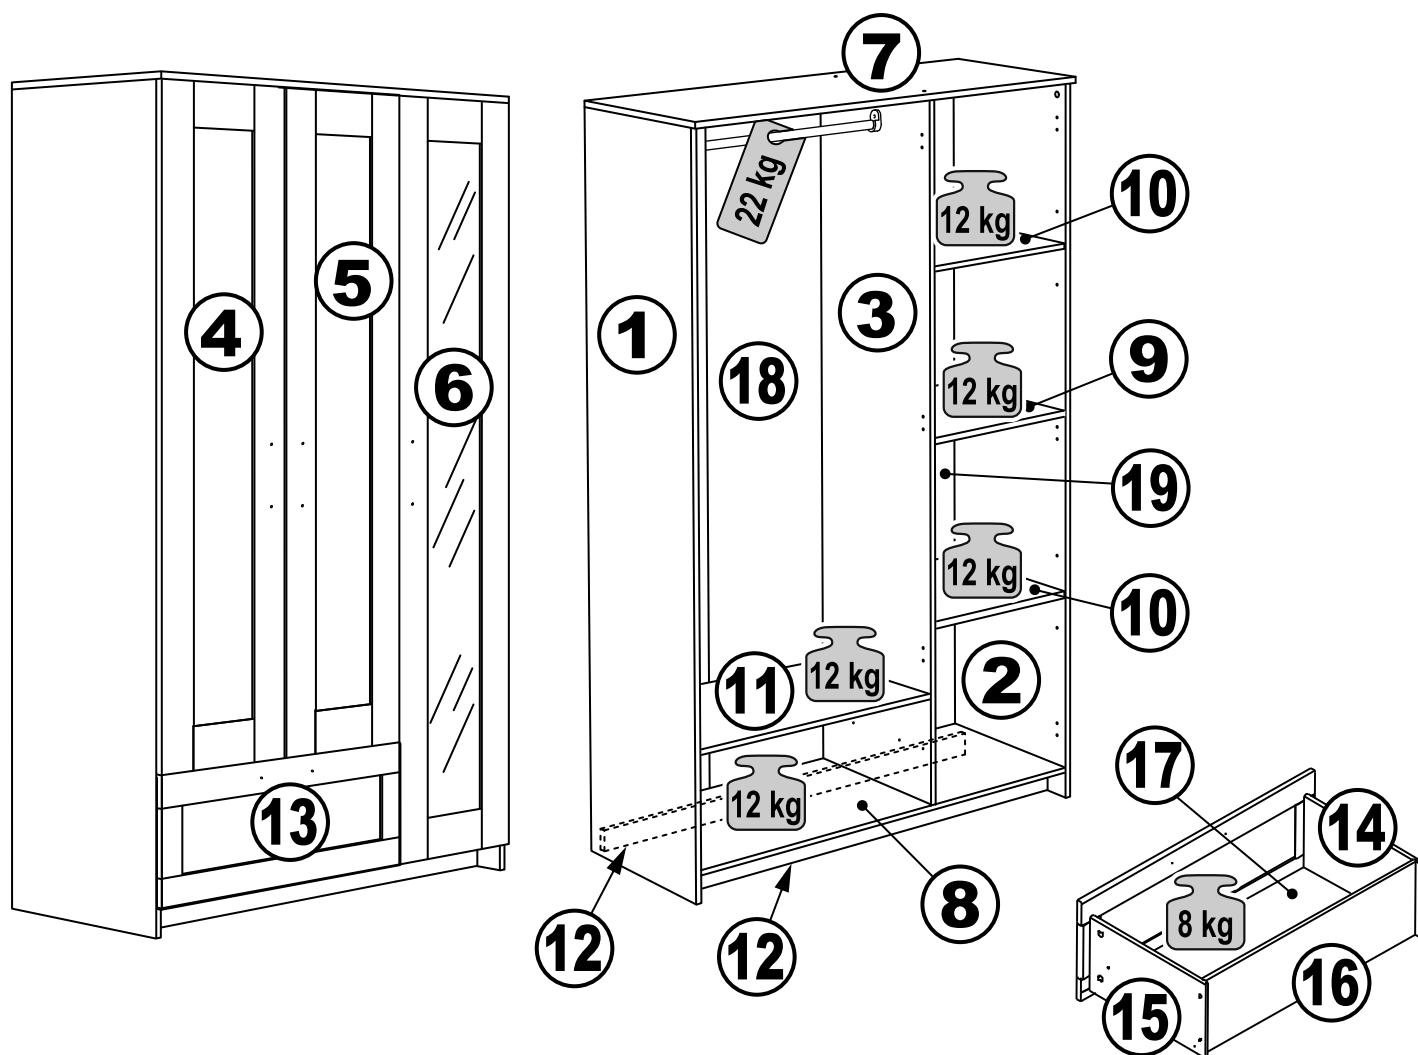

СИРИУС

шкаф комбинированный
3 двери и 1 ящик

№ поз.	Наименование	Кол-во	Габаритные размеры, мм
1	боковая стенка левая	1	1884×482×16
2	боковая стенка правая	1	1884×482×16
3	перегородка правая	1	1810,5×477,5×16
4	дверь короткая левая	1	1525×387×16
5	дверь короткая правая	1	1525×387×16
6	дверь с зеркалом	1	1816×387×16
7	крышка	1	1171×502×16
8	дно	1	1137×476,5×16
9	полка	1	373×476,5×16
10	полка съемная	2	372×476,5×16
11	полка	1	748×476,5×16
12	цоколь	2	1137×57×16
13	фасад ящика	1	777×285×16
14	боковая стенка ящика левая	1	385×206×12
15	боковая стенка ящика правая	1	385×206×12
16	задняя стенка ящика	1	705×206×12
17	дно ящика	1	710×374×3
18	задняя стенка (двойная)	1	1835×768×2,5
19	задняя стенка	1	1835×390×2,5

1

2

3

4

5

6

8

7

8

9

10

10

11

12

13

12