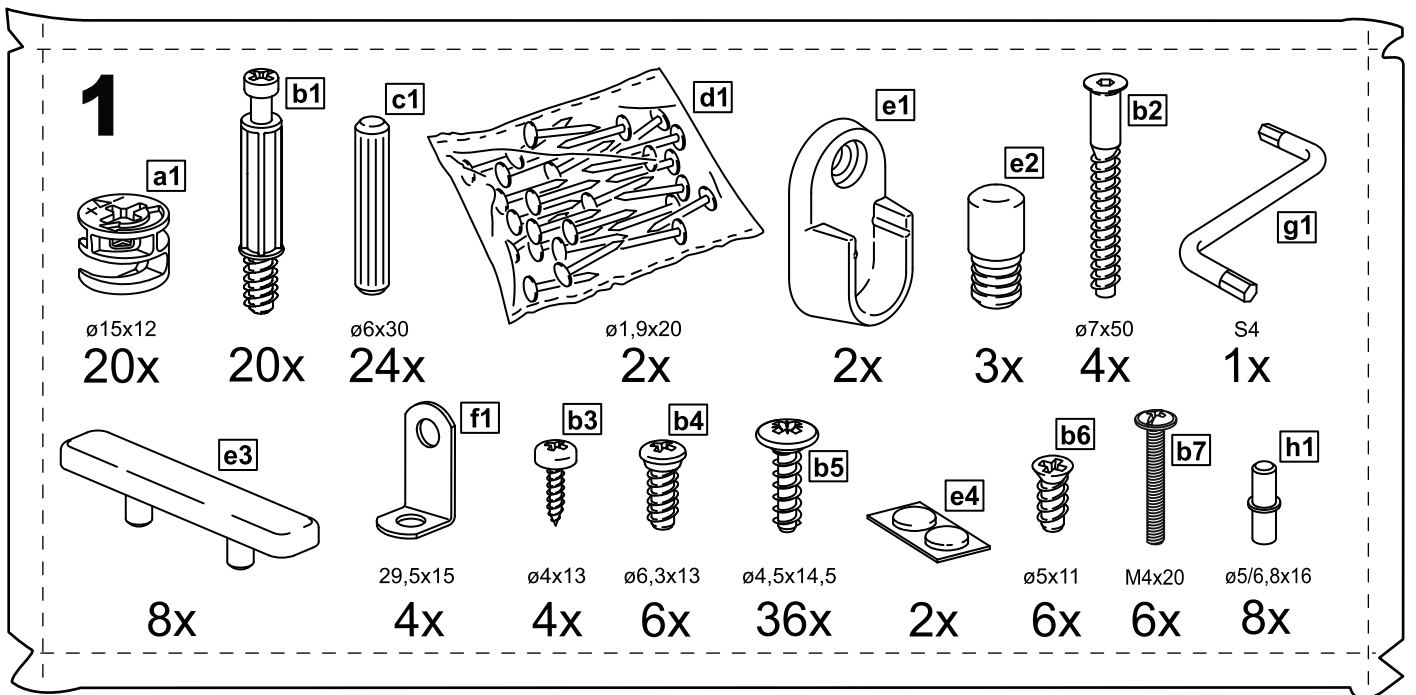

СИРИУС

шкаф комбинированный
3 двери и 1 ящик

№ поз.	Наименование	Кол-во	Габаритные размеры, мм
1	боковая стенка левая	1	1884×482×16
2	боковая стенка правая	1	1884×482×16
3	перегородка правая	1	1810,5×477,5×16
4	дверь короткая левая	1	1525×387×16
5	дверь короткая правая	1	1525×387×16
6	дверь с зеркалом	1	1816×387×16
7	крышка	1	1171×502×16
8	дно	1	1137×476,5×16
9	полка	1	373×476,5×16
10	полка съемная	2	372×476,5×16
11	полка	1	748×476,5×16
12	цоколь	2	1137×57×16
13	фасад ящика	1	777×285×16
14	боковая стенка ящика левая	1	385×206×12
15	боковая стенка ящика правая	1	385×206×12
16	задняя стенка ящика	1	705×206×12
17	дно ящика	1	710×374×3
18	задняя стенка (двойная)	1	1835×768×2,5
19	задняя стенка	1	1835×390×2,5

1

2

3

4

5

6

8

7

8

9

10

10

11

12

13

12