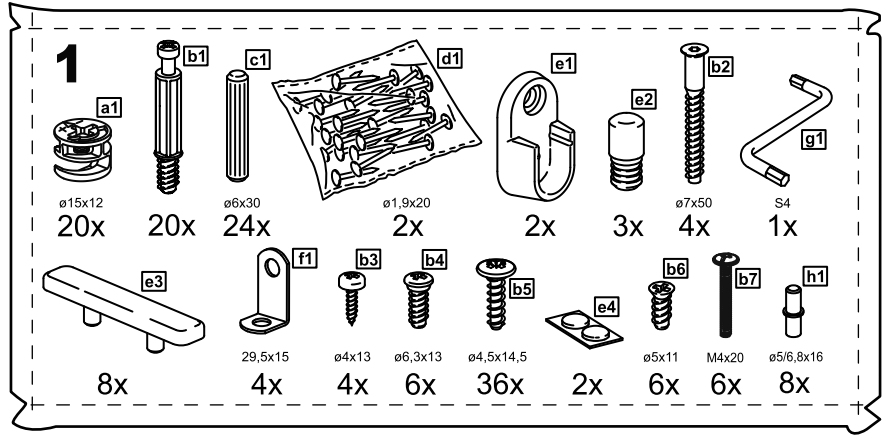

СИРИУС

шкаф комбинированный
3 двери и 1 ящик

№ поз.	Наименование	Кол-во	Габаритные размеры, мм
1	боковая стенка левая	1	1884×482×16
2	боковая стенка правая	1	1884×482×16
3	перегородка правая	1	1810,5×477,5×16
4	дверь короткая левая	1	1525×387×16
5	дверь короткая правая	1	1525×387×16
6	дверь с зеркалом	1	1816×387×16
7	крышка	1	1171×502×16
8	дно	1	1137×476,5×16
9	полка	1	373×476,5×16
10	полка съемная	2	372×476,5×16
11	полка	1	748×476,5×16
12	цоколь	2	1137×57×16
13	фасад ящика	1	777×285×16
14	боковая стенка ящика левая	1	385×206×12
15	боковая стенка ящика правая	1	385×206×12
16	задняя стенка ящика	1	705×206×12
17	дно ящика	1	710×374×3
18	задняя стенка (двойная)	1	1835×768×2,5
19	задняя стенка	1	1835×390×2,5

1

2

3

4

5

6

8

7