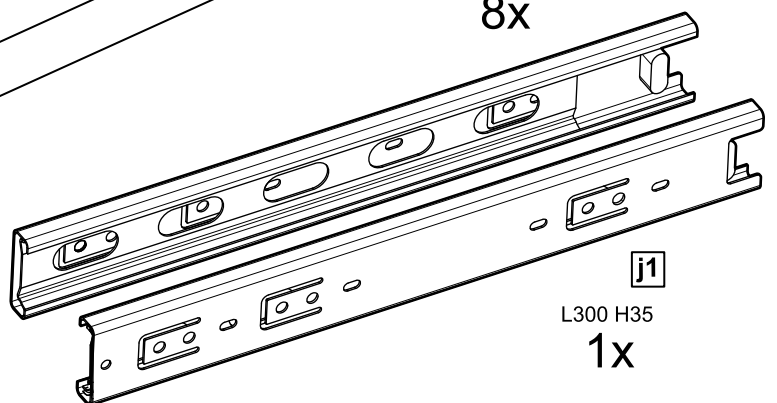

СИРИУС

шкаф комбинированный
3 двери и 1 ящик

№ поз.	Наименование	Кол-во	Габаритные размеры, мм
1	боковая стенка левая	1	1884×482×16
2	боковая стенка правая	1	1884×482×16
3	перегородка правая	1	1810,5×477,5×16
4	дверь короткая левая	1	1525×387×16
5	дверь короткая правая	1	1525×387×16
6	дверь с зеркалом	1	1816×387×16
7	крышка	1	1171×502×16
8	дно	1	1137×476,5×16
9	полка	1	373×476,5×16
10	полка съемная	2	372×476,5×16
11	полка	1	748×476,5×16
12	цоколь	2	1137×57×16
13	фасад ящика	1	777×285×16
14	боковая стенка ящика левая	1	385×206×12
15	боковая стенка ящика правая	1	385×206×12
16	задняя стенка ящика	1	705×206×12
17	дно ящика	1	710×374×3
18	задняя стенка (двойная)	1	1835×768×2,5
19	задняя стенка	1	1835×390×2,5