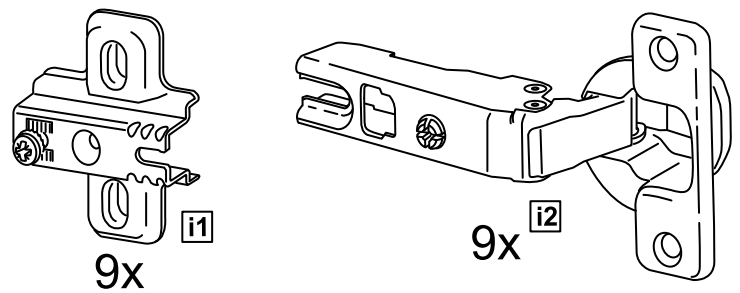

СИРИУС

шкаф комбинированный
3 двери и 1 ящик

№ поз.	Наименование	Кол-во	Габаритные размеры, мм
1	боковая стенка левая	1	1884×482×16
2	боковая стенка правая	1	1884×482×16
3	перегородка правая	1	1810,5×477,5×16
4	дверь короткая левая	1	1525×387×16
5	дверь короткая правая	1	1525×387×16
6	дверь с зеркалом	1	1816×387×16
7	крышка	1	1171×502×16
8	дно	1	1137×476,5×16
9	полка	1	373×476,5×16
10	полка съемная	2	372×476,5×16
11	полка	1	748×476,5×16
12	цоколь	2	1137×57×16
13	фасад ящика	1	777×285×16
14	боковая стенка ящика левая	1	385×206×12
15	боковая стенка ящика правая	1	385×206×12
16	задняя стенка ящика	1	705×206×12
17	дно ящика	1	710×374×3
18	задняя стенка (двойная)	1	1835×768×2,5
19	задняя стенка	1	1835×390×2,5