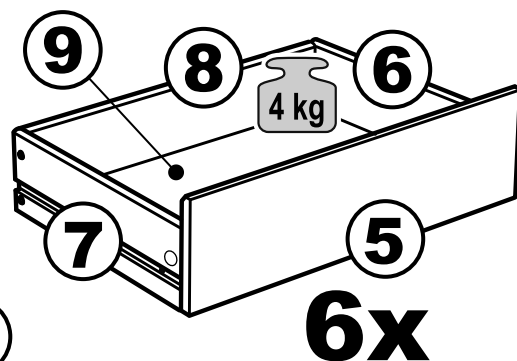

КАСТОР

тумба 6 ящичков

№ поз.	Наименование	Кол-во	Габаритные размеры, мм
1	крышка	1	1944×396×22
2	боковая стенка правая	1	520×380×16
3	боковая стенка левая	1	520×380×16
4	перегородка	2	520×377×32
5	фасад ящика высокий	6	644×193×16
6	боковая стенка ящика правая (высокая)	6	350×120×12
7	боковая стенка ящика левая (высокая)	6	350×120×12
8	задняя стенка ящика (высокая)	6	590×117×12
9	дно ящика	6	595×339×3
10	цоколь фасадный	6	615×45×16
11	цоколь	6	615×65×16
12	задняя стенка (двойная)	1	1930×482×2,5

1

8x

2

4

6x
↓
2x

6x
↓
2x

5

6