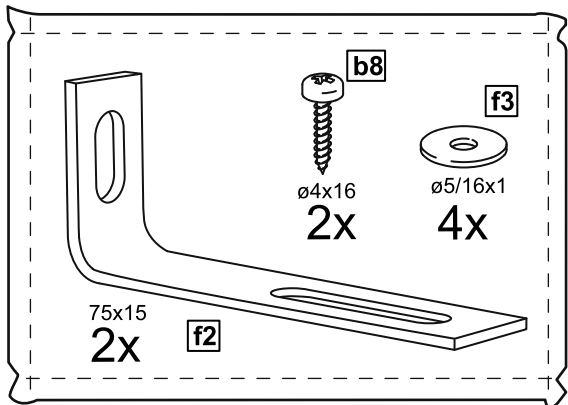

КАСТОР

тумба 6 ящичков

№ поз.	Наименование	Кол-во	Габаритные размеры, мм
1	крышка	1	1944×396×22
2	боковая стенка правая	1	520×380×16
3	боковая стенка левая	1	520×380×16
4	перегородка	2	520×377×32
5	фасад ящика высокий	6	644×193×16
6	боковая стенка ящика правая (высокая)	6	350×120×12
7	боковая стенка ящика левая (высокая)	6	350×120×12
8	задняя стенка ящика (высокая)	6	590×117×12
9	дно ящика	6	595×339×3
10	цоколь фасадный	6	615×45×16
11	цоколь	6	615×65×16
12	задняя стенка (двойная)	1	1930×482×2,5