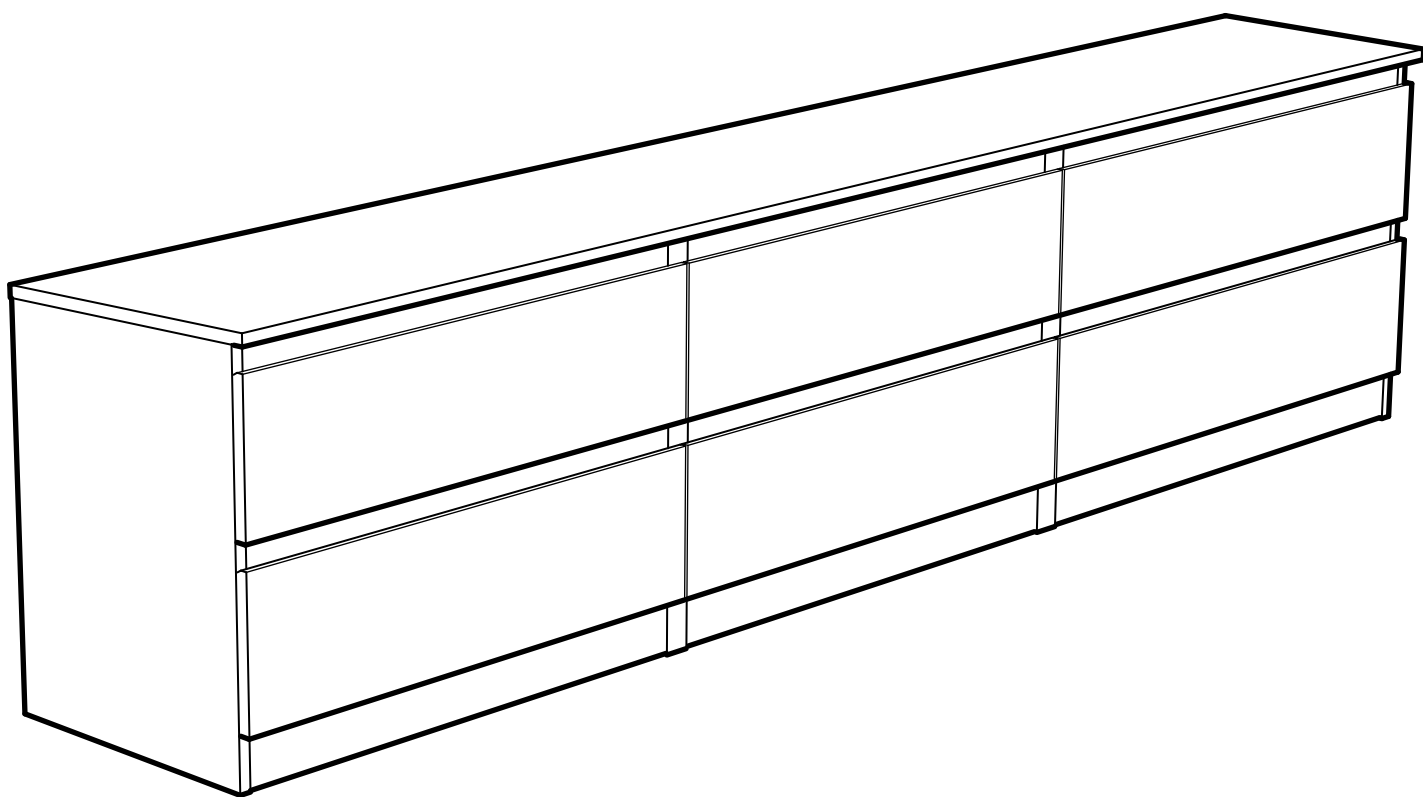

КАСТОР

тумба 6 ящичков

№ поз.	Наименование	Кол-во	Габаритные размеры, мм
1	крышка	1	1944×396×22
2	боковая стенка правая	1	520×380×16
3	боковая стенка левая	1	520×380×16
4	перегородка	2	520×377×32
5	фасад ящика высокий	6	644×193×16
6	боковая стенка ящика правая (высокая)	6	350×120×12
7	боковая стенка ящика левая (высокая)	6	350×120×12
8	задняя стенка ящика (высокая)	6	590×117×12
9	дно ящика	6	595×339×3
10	цоколь фасадный	6	615×45×16
11	цоколь	6	615×65×16
12	задняя стенка (двойная)	1	1930×482×2,5