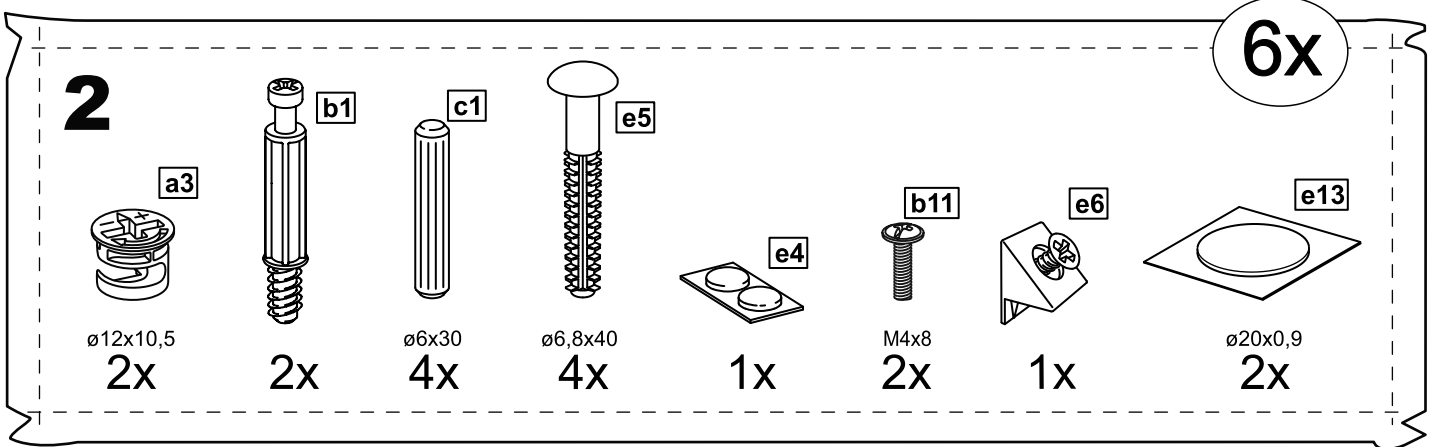

КАСТОР

тумба 6 ящичков

№ поз.	Наименование	Кол-во	Габаритные размеры, мм
1	крышка	1	1944×396×22
2	боковая стенка правая	1	520×380×16
3	боковая стенка левая	1	520×380×16
4	перегородка	2	520×377×32
5	фасад ящика высокий	6	644×193×16
6	боковая стенка ящика правая (высокая)	6	350×120×12
7	боковая стенка ящика левая (высокая)	6	350×120×12
8	задняя стенка ящика (высокая)	6	590×117×12
9	дно ящика	6	595×339×3
10	цоколь фасадный	6	615×45×16
11	цоколь	6	615×65×16
12	задняя стенка (двойная)	1	1930×482×2,5