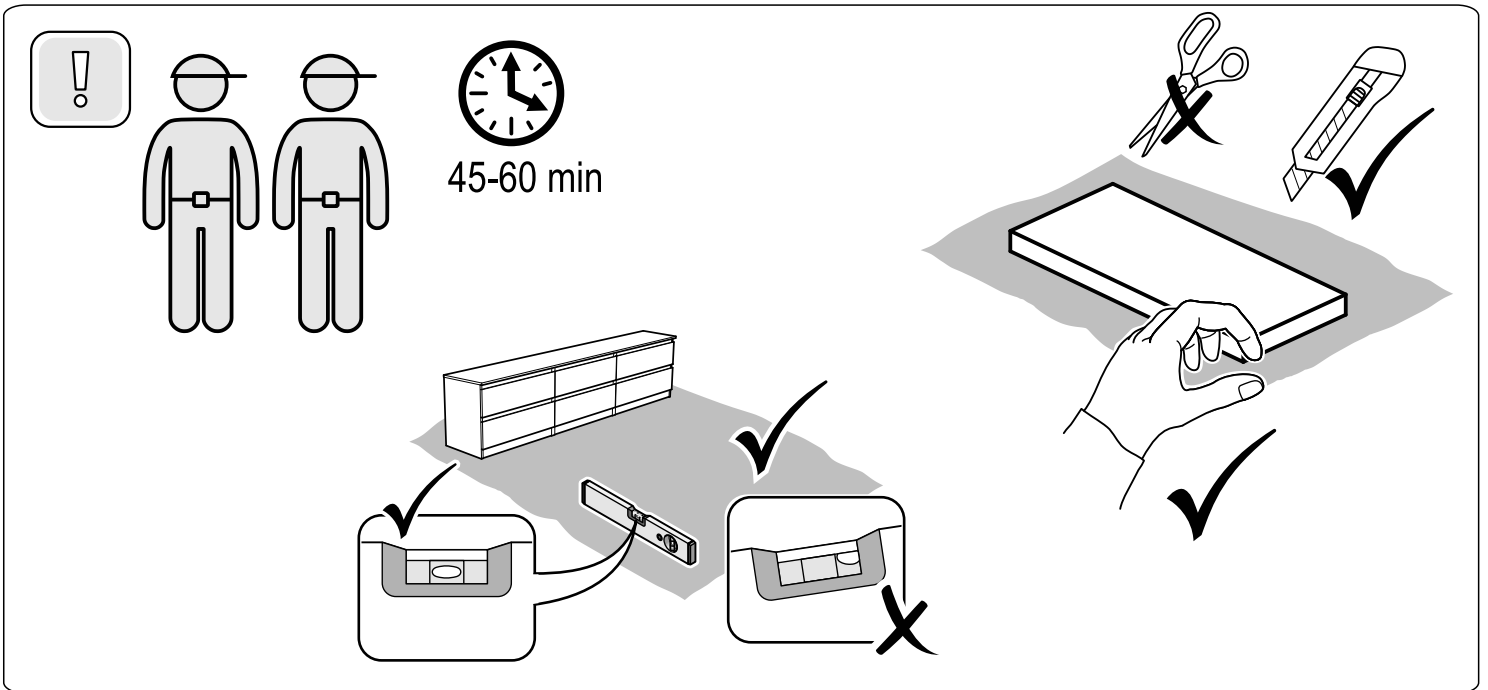

КАСТОР

тумба 6 ящичков

№ поз.	Наименование	Кол-во	Габаритные размеры, мм
1	крышка	1	1944×396×22
2	боковая стенка правая	1	520×380×16
3	боковая стенка левая	1	520×380×16
4	перегородка	2	520×377×32
5	фасад ящика высокий	6	644×193×16
6	боковая стенка ящика правая (высокая)	6	350×120×12
7	боковая стенка ящика левая (высокая)	6	350×120×12
8	задняя стенка ящика (высокая)	6	590×117×12
9	дно ящика	6	595×339×3
10	цоколь фасадный	6	615×45×16
11	цоколь	6	615×65×16
12	задняя стенка (двойная)	1	1930×482×2,5