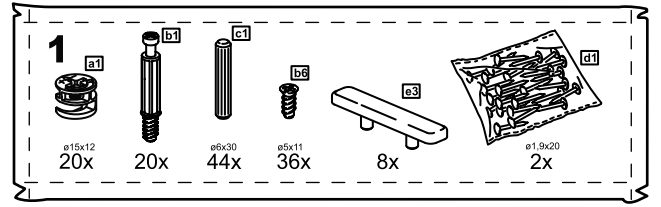

КАСТОР

тумба 6 ящичков

№ поз.	Наименование	Кол-во	Габаритные размеры, мм
1	крышка	1	1944×396×22
2	боковая стенка правая	1	520×380×16
3	боковая стенка левая	1	520×380×16
4	перегородка	2	520×377×32
5	фасад ящика высокий	6	644×193×16
6	боковая стенка ящика правая (высокая)	6	350×120×12
7	боковая стенка ящика левая (высокая)	6	350×120×12
8	задняя стенка ящика (высокая)	6	590×117×12
9	дно ящика	6	595×339×3
10	цоколь фасадный	6	615×45×16
11	цоколь	6	615×65×16
12	задняя стенка (двойная)	1	1930×482×2,5

1

8x

2

4

6x
↓
2x

6x
↓
2x

5

6