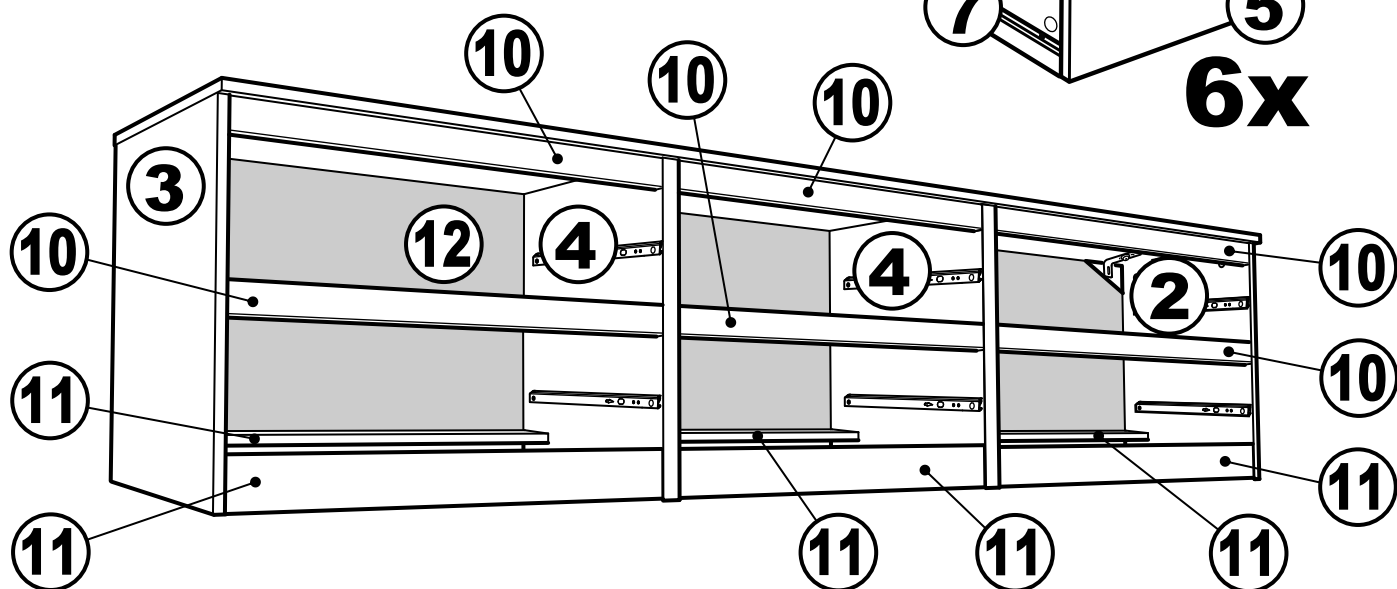

КАСТОР

тумба 6 ящичков

№ поз.	Наименование	Кол-во	Габаритные размеры, мм
1	крышка	1	1944×396×22
2	боковая стенка правая	1	520×380×16
3	боковая стенка левая	1	520×380×16
4	перегородка	2	520×377×32
5	фасад ящика высокий	6	644×193×16
6	боковая стенка ящика правая (высокая)	6	350×120×12
7	боковая стенка ящика левая (высокая)	6	350×120×12
8	задняя стенка ящика (высокая)	6	590×117×12
9	дно ящика	6	595×339×3
10	цоколь фасадный	6	615×45×16
11	цоколь	6	615×65×16
12	задняя стенка (двойная)	1	1930×482×2,5