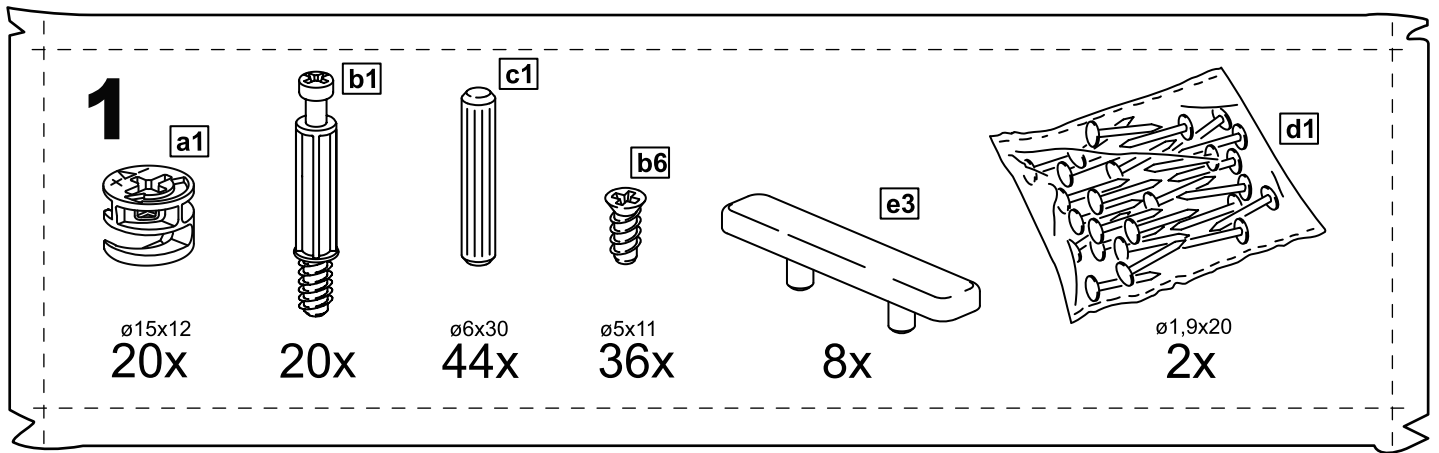

КАСТОР

тумба 6 ящичков

№ поз.	Наименование	Кол-во	Габаритные размеры, мм
1	крышка	1	1944×396×22
2	боковая стенка правая	1	520×380×16
3	боковая стенка левая	1	520×380×16
4	перегородка	2	520×377×32
5	фасад ящика высокий	6	644×193×16
6	боковая стенка ящика правая (высокая)	6	350×120×12
7	боковая стенка ящика левая (высокая)	6	350×120×12
8	задняя стенка ящика (высокая)	6	590×117×12
9	дно ящика	6	595×339×3
10	цоколь фасадный	6	615×45×16
11	цоколь	6	615×65×16
12	задняя стенка (двойная)	1	1930×482×2,5