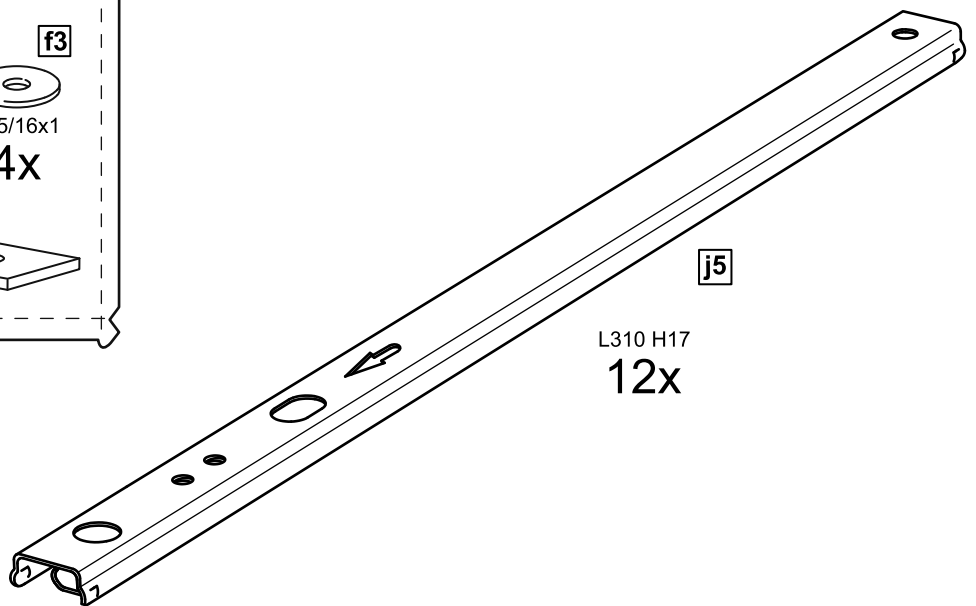

КАСТОР

тумба 6 ящичков

№ поз.	Наименование	Кол-во	Габаритные размеры, мм
1	крышка	1	1944×396×22
2	боковая стенка правая	1	520×380×16
3	боковая стенка левая	1	520×380×16
4	перегородка	2	520×377×32
5	фасад ящика высокий	6	644×193×16
6	боковая стенка ящика правая (высокая)	6	350×120×12
7	боковая стенка ящика левая (высокая)	6	350×120×12
8	задняя стенка ящика (высокая)	6	590×117×12
9	дно ящика	6	595×339×3
10	цоколь фасадный	6	615×45×16
11	цоколь	6	615×65×16
12	задняя стенка (двойная)	1	1930×482×2,5