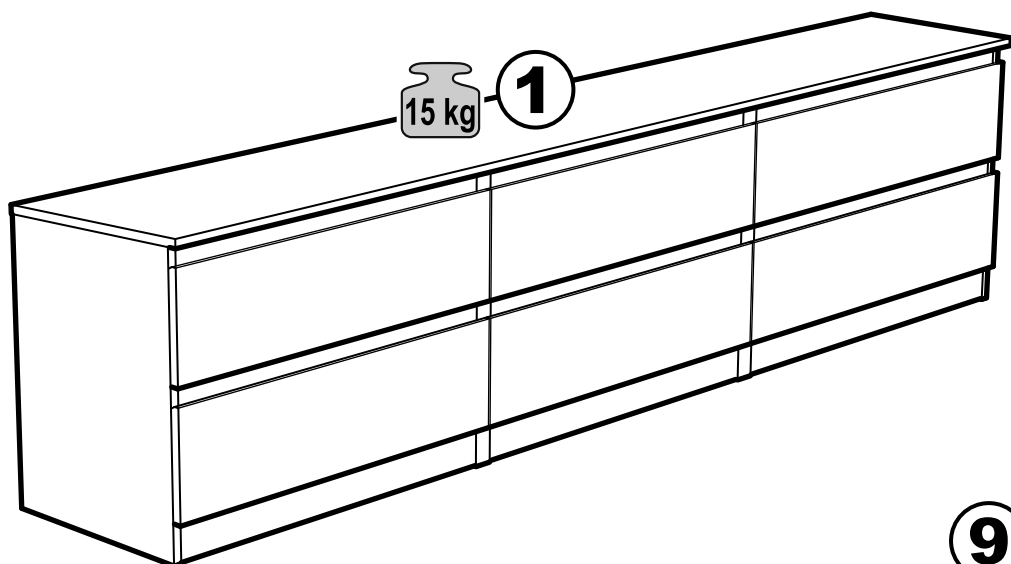

КАСТОР

тумба 6 ящичков

№ поз.	Наименование	Кол-во	Габаритные размеры, мм
1	крышка	1	1944×396×22
2	боковая стенка правая	1	520×380×16
3	боковая стенка левая	1	520×380×16
4	перегородка	2	520×377×32
5	фасад ящика высокий	6	644×193×16
6	боковая стенка ящика правая (высокая)	6	350×120×12
7	боковая стенка ящика левая (высокая)	6	350×120×12
8	задняя стенка ящика (высокая)	6	590×117×12
9	дно ящика	6	595×339×3
10	цоколь фасадный	6	615×45×16
11	цоколь	6	615×65×16
12	задняя стенка (двойная)	1	1930×482×2,5