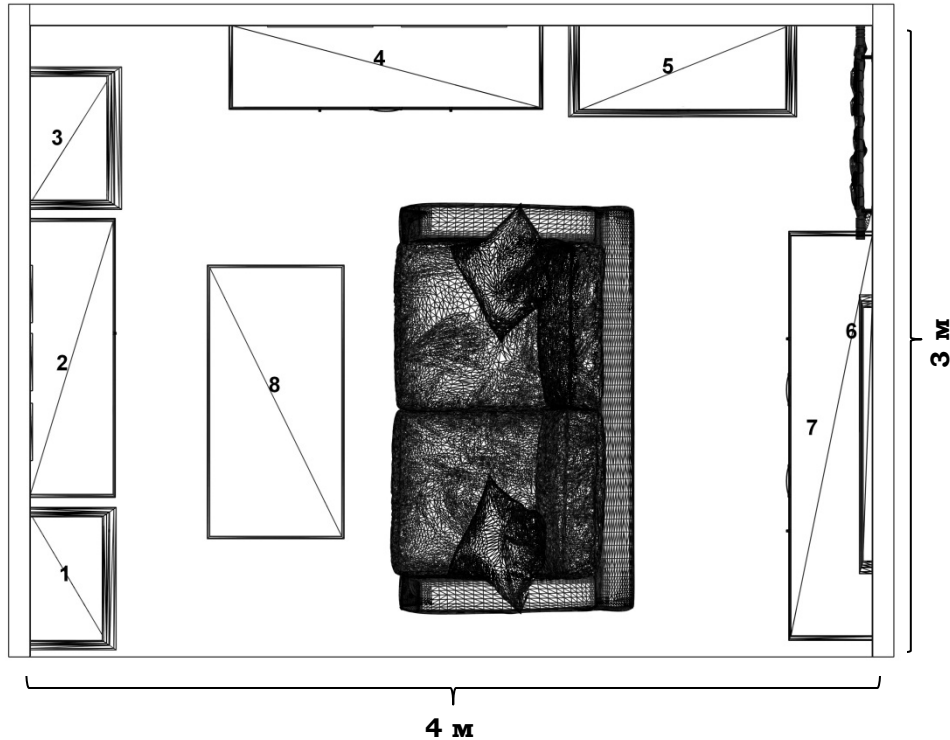

ВАРИАНТЫ ЭКСПОЗИЦИЙ. ГОСТИНАЯ

ПОЛНАЯ ЭКСПОЗИЦИЯ 3 x 4 м

Элементы, используемые в экспозиции

№ на плане	Наименование	Цвет
1	033 Шкаф REG1W2S	Лиственница сибирская
2	003 Тумба RTV1D1S	Лиственница сибирская
3	032 Шкаф REG2S	Лиственница сибирская
4	025 Тумба с подсветкой KOM2W1B3S	Лиственница сибирская
5	041 Шкаф REG4D	Лиственница сибирская
6	007 Зеркало LUS125	Лиственница сибирская
7	021 Тумба KOM4D2S	Лиственница сибирская
8	038 Стол журнальный LAW	Лиственница сибирская