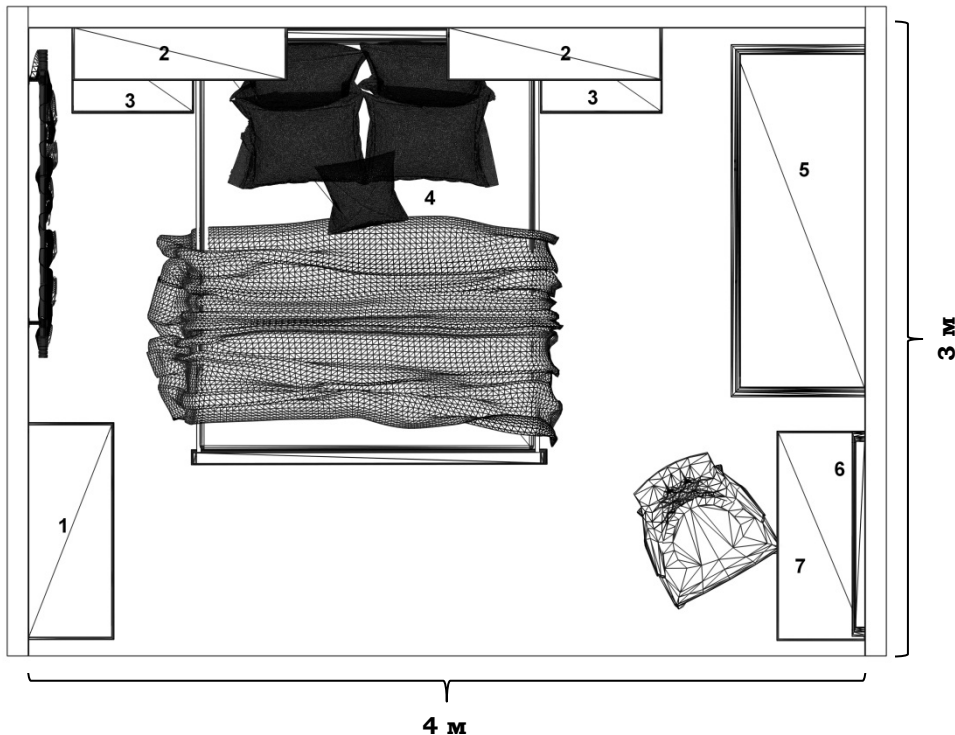

ВАРИАНТЫ ЭКСПОЗИЦИЙ. СПАЛЬНЯ

Полная экспозиция 3 х 4 м

ВАРИАНТЫ ЭКСПОЗИЦИЙ. СПАЛЬНЯ

ПОЛНАЯ ЭКСПОЗИЦИЯ 3 x 4 м

Элементы, используемые в экспозиции

№ на плане	Наименование	Цвет
1	017 Комод КОМ6S	Лиственница сибирская
2	* 002 Полка POL130	Лиственница сибирская
3	* 030 Тумба прикроватная КОМ2S	Лиственница сибирская
4	029 Кровать с подъемным механизмом LOZ 160x200	Лиственница сибирская
5	043 Шкаф SZF3D4S	Лиственница сибирская
6	006 Зеркало LUS90	Лиственница сибирская
7	031 Стол туалетный TOL	Лиственница сибирская