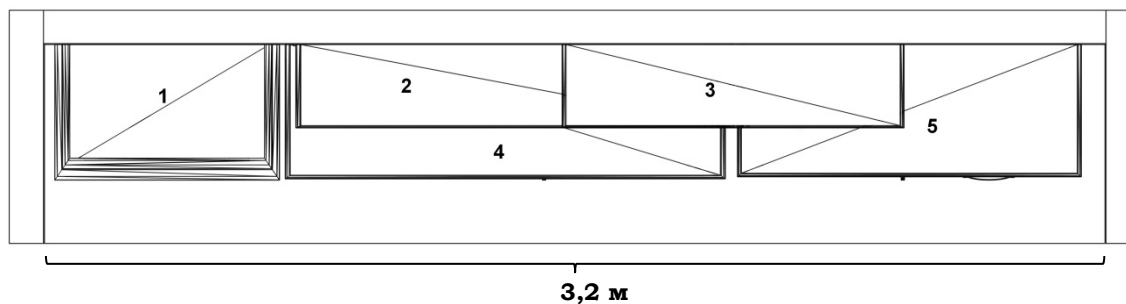

ВАРИАНТЫ ЭКСПОЗИЦИЙ. ГОСТИНАЯ

ЛИНЕЙНАЯ ЭКСПОЗИЦИЯ 3,2 м

Элементы, используемые в экспозиции

№ на плане	Наименование	Цвет
1	034 Шкаф с подсветкой REG1W2S	Лиственница сибирская
2	002 Полка POL130	Лиственница сибирская
3	001 Полка POL100	Лиственница сибирская
4	003 Тумба RTV1D1S	Лиственница сибирская
5	023 Тумба с подсветкой KOM1W1B3S	Лиственница сибирская