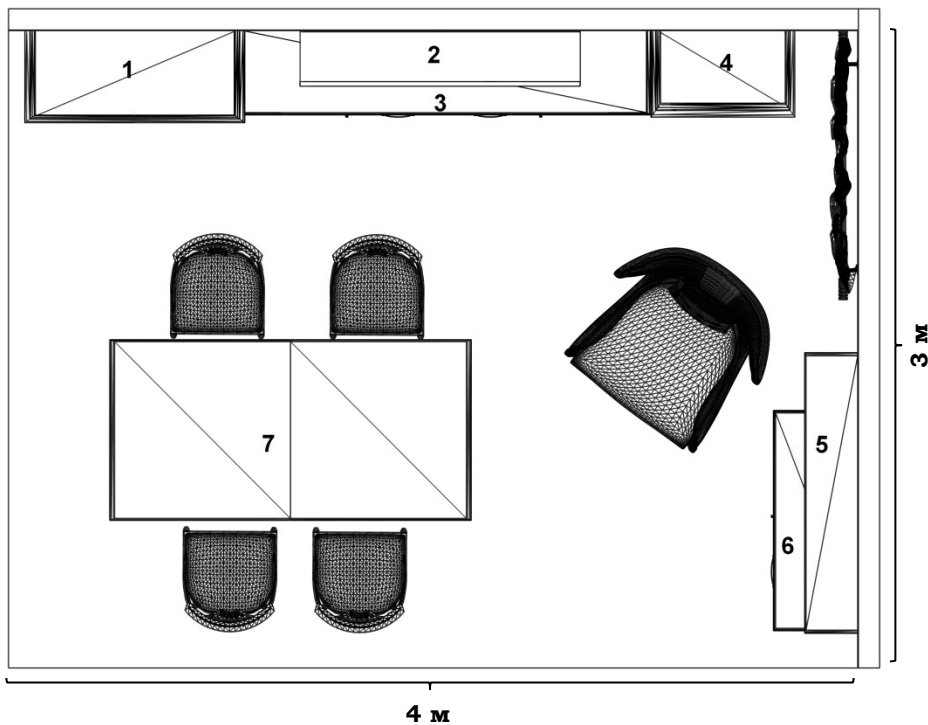

* использовано 2 элемента 002 Полка POL 130

ВАРИАНТЫ ЭКСПОЗИЦИЙ. СТОЛОВАЯ

Угловая экспозиция 3 x 4 м

ВАРИАНТЫ ЭКСПОЗИЦИЙ. СТОЛОВАЯ

УГЛОВАЯ ЭКСПОЗИЦИЯ 3 x 4 м

Элементы, используемые в экспозиции

№ на плане	Наименование	Цвет
1	035 Шкаф REG2W2S	Лиственница сибирская
2	005 Шкаф навесной SFW1W	Лиственница сибирская
3	021 Тумба KOM4D2S	Лиственница сибирская
4	040 Шкаф REG1D2S	Лиственница сибирская
5	002 Полка POL130	Лиственница сибирская
6	022 Тумба KOM1W1B3S	Лиственница сибирская
7	039 Стол STO	Лиственница сибирская