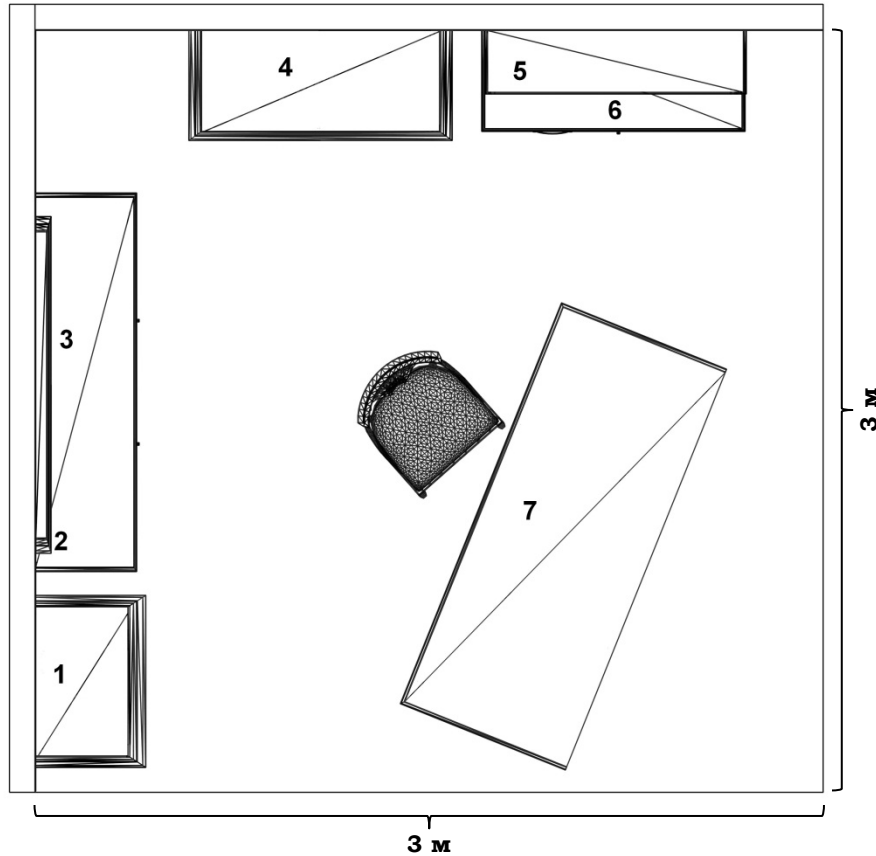

ВАРИАНТЫ ЭКСПОЗИЦИЙ. КАБИНЕТ

Угловая экспозиция 3 x 3 м

ВАРИАНТЫ ЭКСПОЗИЦИЙ. КАБИНЕТ

УГЛОВАЯ ЭКСПОЗИЦИЯ 3 x 3 м

Элементы, используемые в экспозиции

№ на плане	Наименование	Цвет
1	032 Шкаф REG2S	Лиственница сибирская
2	007 Зеркало LUS125	Лиственница сибирская
3	020 Тумба КОМ2D3S	Лиственница сибирская
4	035 Шкаф REG2W2S	Лиственница сибирская
5	001 Полка POL100	Лиственница сибирская
6	018 Тумба КОМ2D2S	Лиственница сибирская
7	013 Стол письменный ВУИ170	Лиственница сибирская