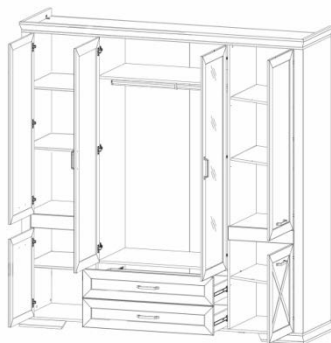

Элементы набора мебели **MARSELLE**

Шкаф
SZF6D2S
выс./шир./гл.
221,5/218/61 см

- ✓ Шкаф разделен на 3 отделения: правое и левое – отделения с полками;
- ✓ В центральной части – за распашными дверями – полка и стационарная штанга для одежды;
- ✓ В нижней части выдвижные ящики на металлических направляющих;
- ✓ Металлические ручки;
- ✓ Карниз - декоративная планка из МДФ;
- ✓ Двери в нижней части – декорированы шпросами;
- ✓ Достаточно вместительный шкаф.

BLACK RED WHITE