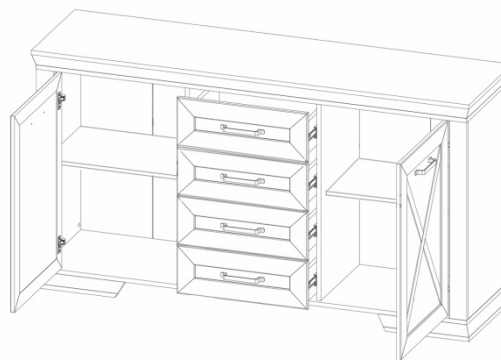

BLACK RED WHITE