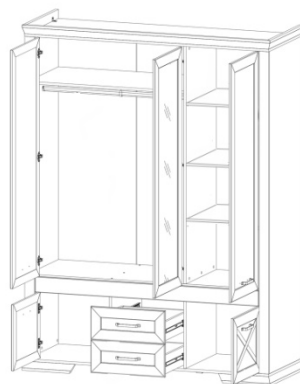

Элементы набора мебели **MARSELLE**

Шкаф
SZF5D2S
выс./шир./гл.
221,5/167,5/61 см

- ✓ За правой распашной боковой дверью – 4 отделения;
- ✓ За 2 распашными дверями – расположена полка и стационарная штанга для одежды;
- ✓ Выдвижные ящики на металлических направляющих;
- ✓ Металлические ручки;
- ✓ Карниз - декоративная планка из МДФ;
- ✓ Двери в нижней части – декорированы шпросами;
- ✓ Необходимый элемент при комплектации Вашей спальни.

BLACK RED WHITE