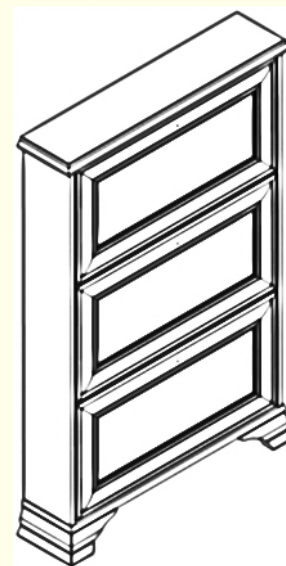

Тумба S132-SFB3B
выс./шир./гл.
123/80/19,5 см