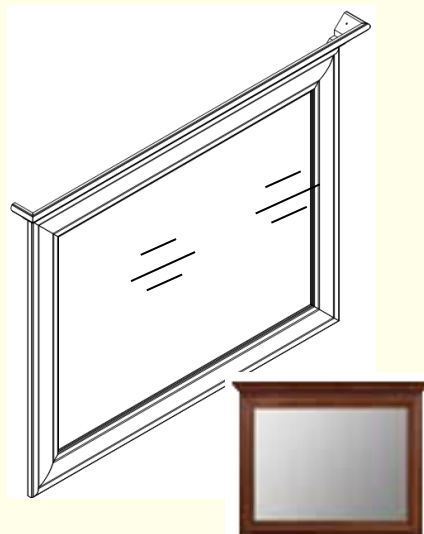

Вешалка S132-WIE/75
выс./шир./гл.
144/75/2,5 см

Набор модульной мебели «KENTAKI»

Шкаф S132-BUT2D
выс./шир./гл.
197,5/88/43,5 см

Тумба S132-SFB3B
выс./шир./гл.
123/80/19,5 см

Тумба S132-SFK1B
выс./шир./гл.
50/80/35 см

Набор модульной мебели «KENTAKI»

Зеркало является неотъемлемым элементом при комплектации спальни или прихожей. Н.м.м. «KENTAKI» позволяет выбрать зеркало, подходящее к элементам мебели любой ширины.

Зеркало S132-LUS/50
выс./шир./гл.
110/58,5/6,5 см