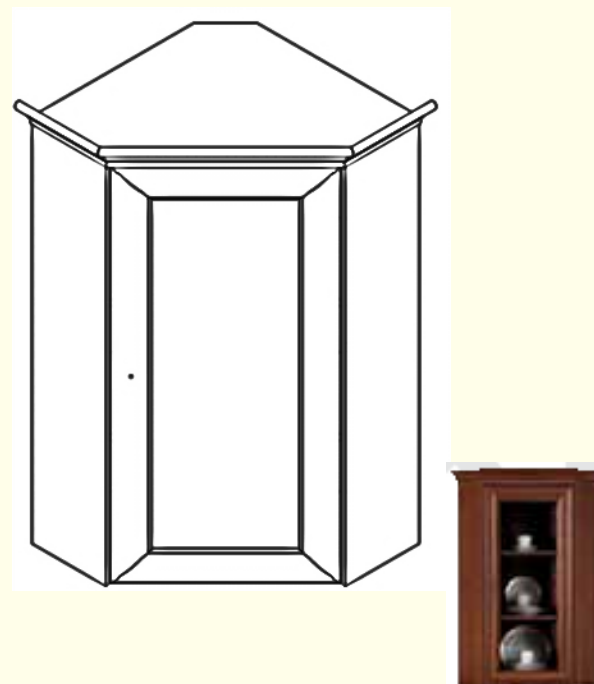

Тумба S132-KOM2D
выс./шир./гл.
90,5/94,5/44,5 см

Тумба S132-KOM2D4S
выс./шир./гл.
90,5/154,5/44,5 см

Набор модульной мебели «KENTAKI»

Тумба S132-KOM1D1S/L(P)
выс./шир./гл.
83/54,5/34,5 см

Тумба S132-KOMN1D1S/L(P)
выс./шир./гл.
90,5/58,5/58,5 см

Набор модульной мебели «KENTAKI»

**Шкаф верхний
S132-NAD2W
выс./шир./гл.
107/156,5/37,5 см**

**Шкаф верхний
S132-NADN1W
выс./шир./гл.
107/58/58 см**

Набор модульной мебели «КЕНТАКИ»

Негромоздкие полки будут идеальным дополнением к тумбам, комодам, шкафам.