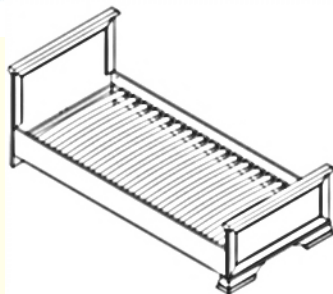

Набор модульной мебели «KENTAKI»

Кровать S132-LOZ/90
выс./шир./дл.
54-80,5/94/207см