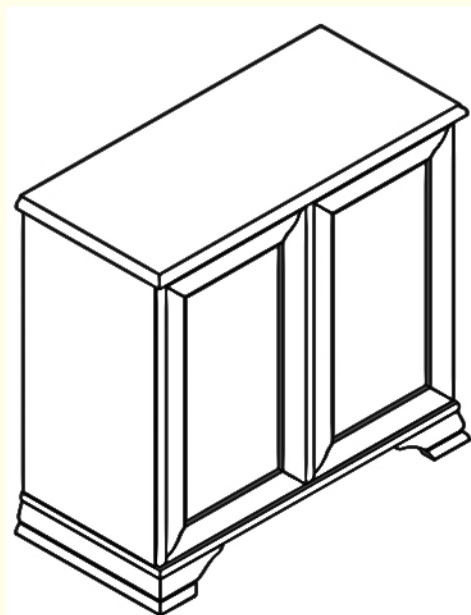

Тумба S132-KOM2D
выс./шир./гл.
90,5/94,5/44,5 см

Тумба S132-KOM2D4S
выс./шир./гл.
90,5/154,5/44,5 см

Набор модульной мебели «KENTAKI»

Тумба S132-KOM1D1S/L(P)
выс./шир./гл.
83/54,5/34,5 см

Тумба S132-KOMN1D1S/L(P)
выс./шир./гл.
90,5/58,5/58,5 см