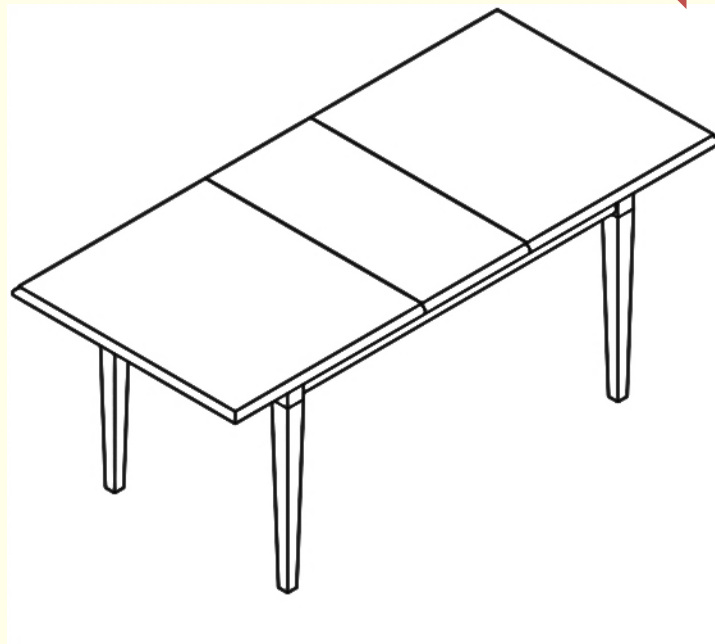

Набор модульной мебели «KENTAKI»

Обеденный стол дополняется
стульями **KENT EKRS** или
KENT SMALL

Стол S132-STO/145
выс./шир./дл.
77/145-185/85 см