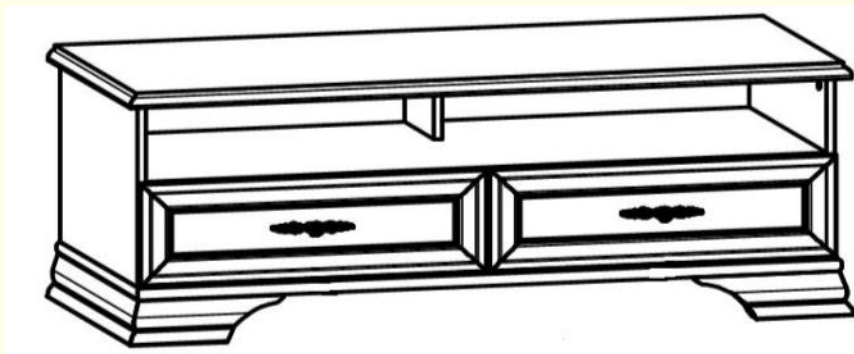

Тумба S132-RTV2S
выс./шир./гл.
47/124,5/53,5 см