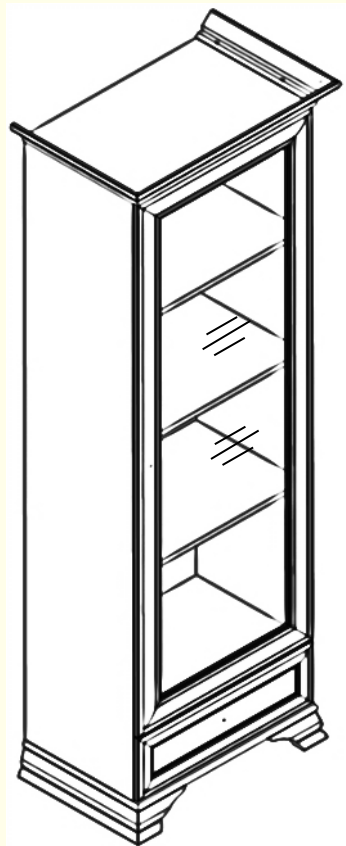

Набор модульной мебели «KENTAKI»

Набор модульной мебели «KENTAKI» подкупает многообразием шкафов для меблировки и гостиных, и спален, и кабинетов.

Шкаф S132-SZF2D1S
выс./шир./гл.
197,5/99,5/60,5 см

Шкаф S132-REG1D1S
выс./шир./гл.
197,5/69,5/43,5 см

Набор модульной мебели «KENTAKI»

Шкаф S132-REG1W1S
выс./шир./гл.
197,5/69,5/43,5 см

Шкаф S132-REG2W1S
выс./шир./гл.
197,5/99,5/43,5 см

BLACK RED WHITE 

Набор модульной мебели «КЕНТАКИ»

Шкаф S132-SZF5D2S
выс./шир./гл.
216,5/159,5/60,5 см