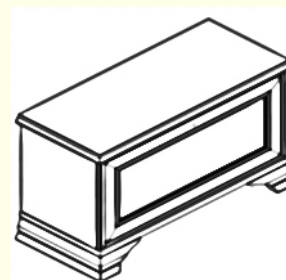

Вешалка S132-WIE/75
выс./шир./гл.
144/75/2,5 см

Набор модульной мебели «KENTAKI»

Шкаф S132-BUT2D
выс./шир./гл.
197,5/88/43,5 см

Тумба S132-SFB3B
выс./шир./гл.
123/80/19,5 см

Тумба S132-SFK1B
выс./шир./гл.
50/80/35 см