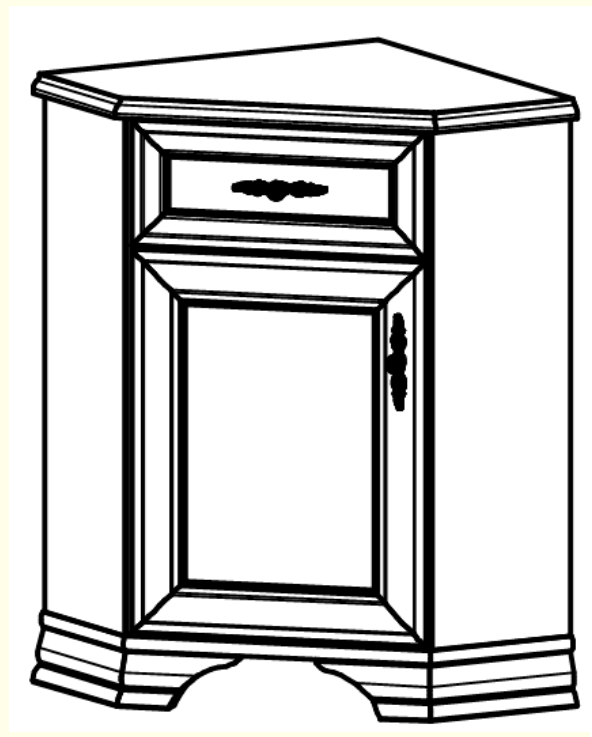

Тумба S132-KOM2D
выс./шир./гл.
90,5/94,5/44,5 см

Тумба S132-KOM2D4S
выс./шир./гл.
90,5/154,5/44,5 см

Набор модульной мебели «KENTAKI»

Тумба S132-KOM1D1S/L(P)
выс./шир./гл.
83/54,5/34,5 см

Тумба S132-KOMN1D1S/L(P)
выс./шир./гл.
90,5/58,5/58,5 см