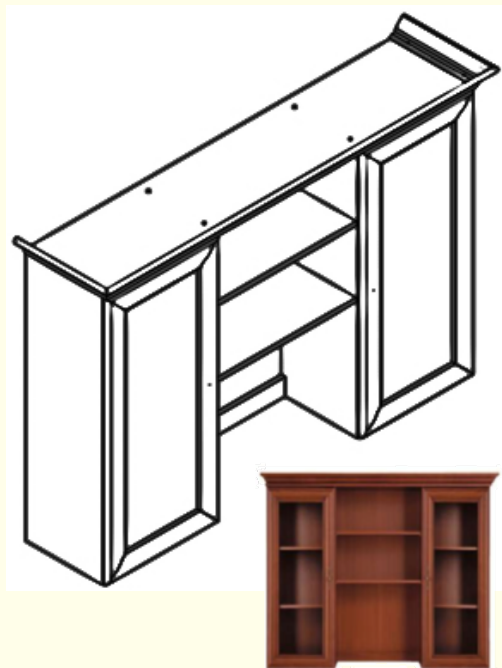

Набор модульной мебели «KENTAKI»

**Шкаф верхний
S132-NAD2W
выс./шир./гл.
107/156,5/37,5 см**