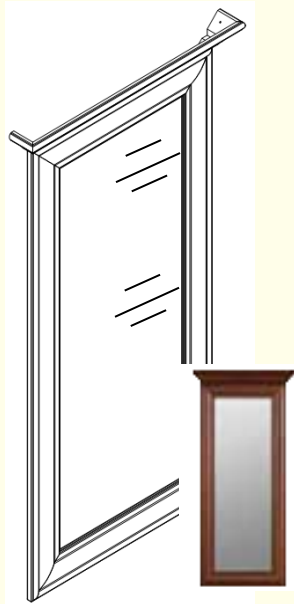

Набор модульной мебели «KENTAKI»

Зеркало является неотъемлемым элементом при комплектации спальни или прихожей. Н.м.м. «KENTAKI» позволяет выбрать зеркало, подходящее к элементам мебели любой ширины.

Зеркало S132-LUS/50
выс./шир./гл.
110/58,5/6,5 см