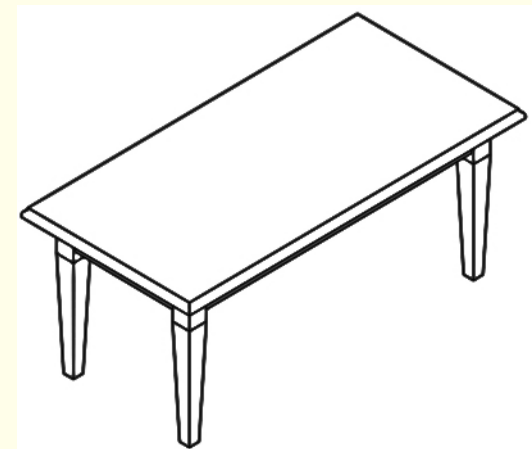

Стол журнальный
S132-LAW/120
выс./шир./дл.
51/120/60 см

BLACK RED WHITE