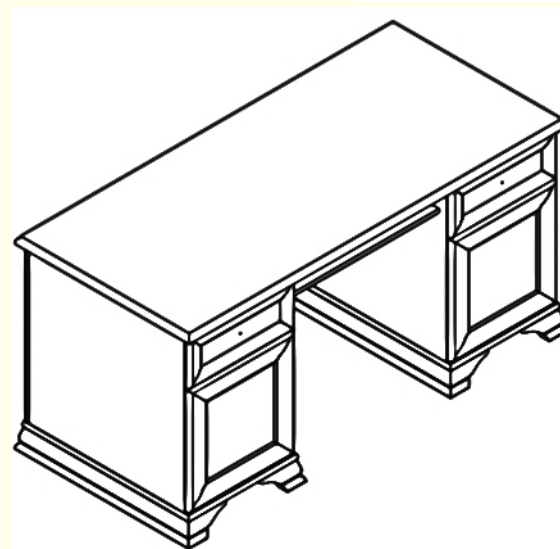

BLACK RED WHITE 

Набор модульной мебели «KENTAKI»

Шкаф S132-SZF6D2S
выс./шир./гл.
225/227/60,5 см

Набор модульной мебели «KENTAKI»

Шкаф S132-REG/90
выс./шир./гл.
197,5/99,5/43,5 см

Стол письменный
S132-BIU2D2S
выс./шир./гл.
78/160/74 см