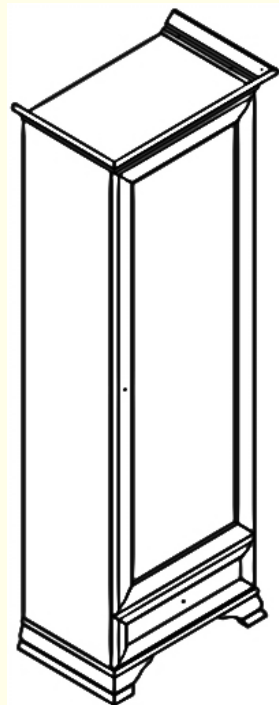

Шкаф S132-REG1D1S
выс./шир./гл.
197,5/69,5/43,5 см