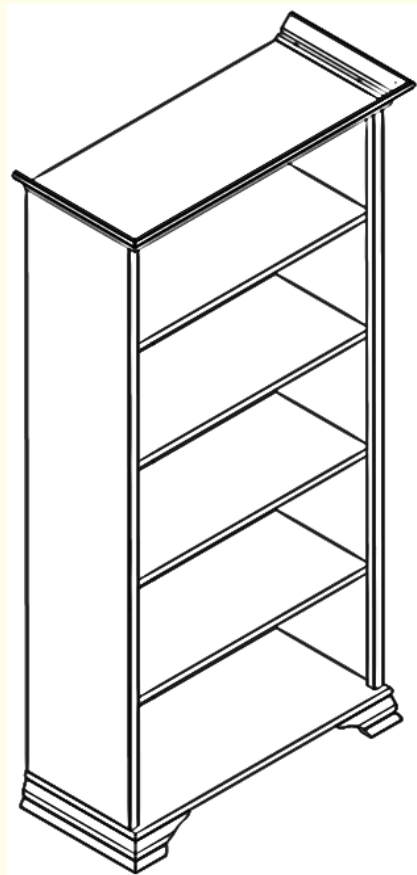

Набор модульной мебели «KENTAKI»

Шкаф S132-REG/90
выс./шир./гл.
197,5/99,5/43,5 см