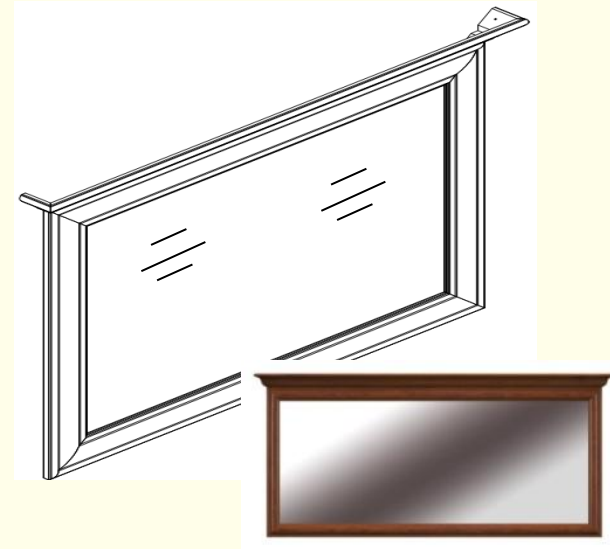

Зеркало S132-LUS/155
выс./шир./гл.
75,5/155/6,5 см