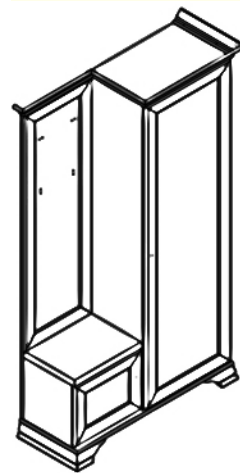

Набор модульной мебели «KENTAKI»

Обеденный стол дополняется
стульями **KENT EKRS** или
KENT SMALL

Стол S132-STO/145
выс./шир./дл.
77/145-185/85 см

Стол журнальный
S132-LAW/120
выс./шир./дл.
51/120/60 см

BLACK RED WHITE 

Набор модульной мебели «KENTAKI»

**Шкаф с вешалкой
S132-PPK/110P (L)**
выс./шир./гл.
197,5/115,5/43,5 см

Обставить прихожую легко с функциональными шкафом и тумбами для одежды и обуви из набора модульной мебели «KENTAKI»