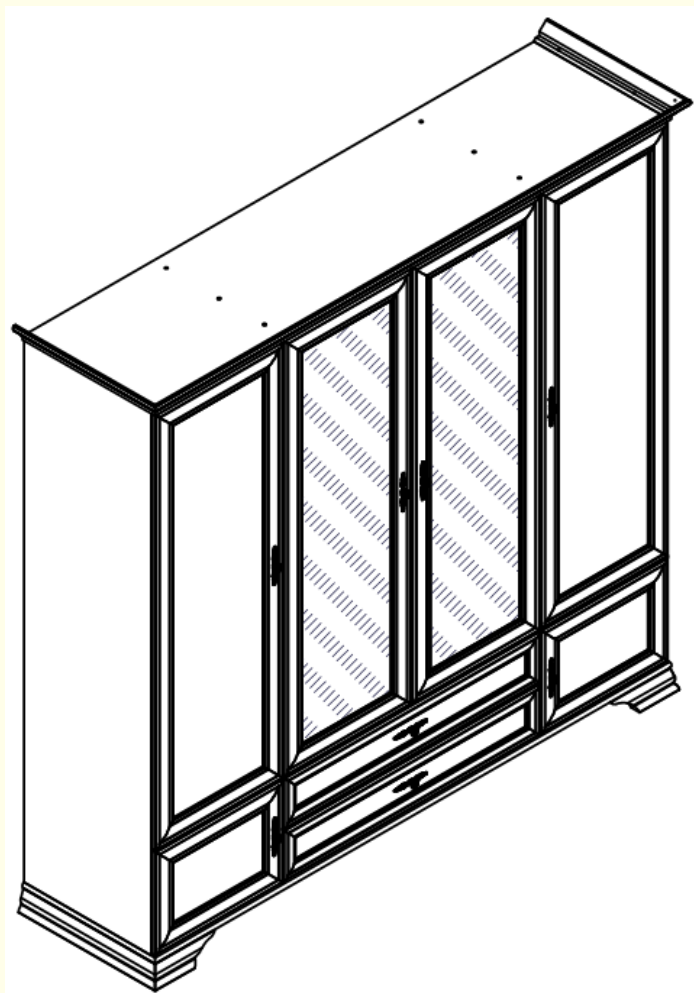

Набор модульной мебели «KENTAKI»

Шкаф S132-SZF6D2S
выс./шир./гл.
225/227/60,5 см