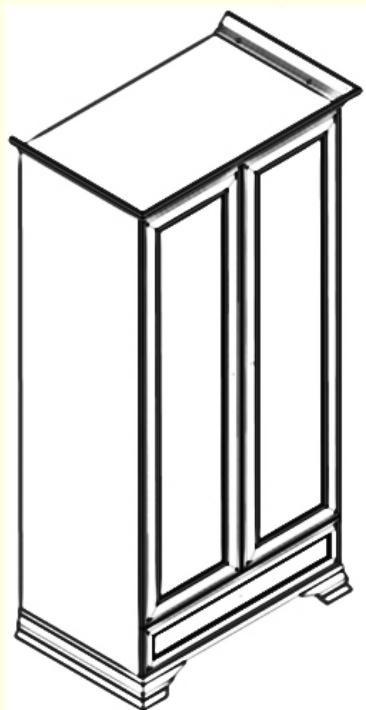

Набор модульной мебели «KENTAKI»

Набор модульной мебели «KENTAKI» подкупает многообразием шкафов для меблировки и гостиных, и спален, и кабинетов.

Шкаф S132-SZF2D1S
выс./шир./гл.
197,5/99,5/60,5 см