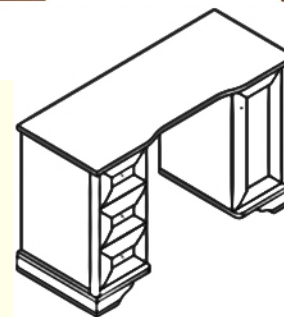

Кровать S132-LOZ/160
выс./шир./дл.
54-80,5/167,5/207 см

Тумба прикроватная S132-KOM1S
выс./шир./гл.
47/54,5/41 см

Набор модульной мебели «KENTAKI»

Кровать S132-LOZ/90
выс./шир./дл.
54-80,5/94/207см

Стол туалетный S132-TOL
выс./шир./гл.
71/120,5/41 см