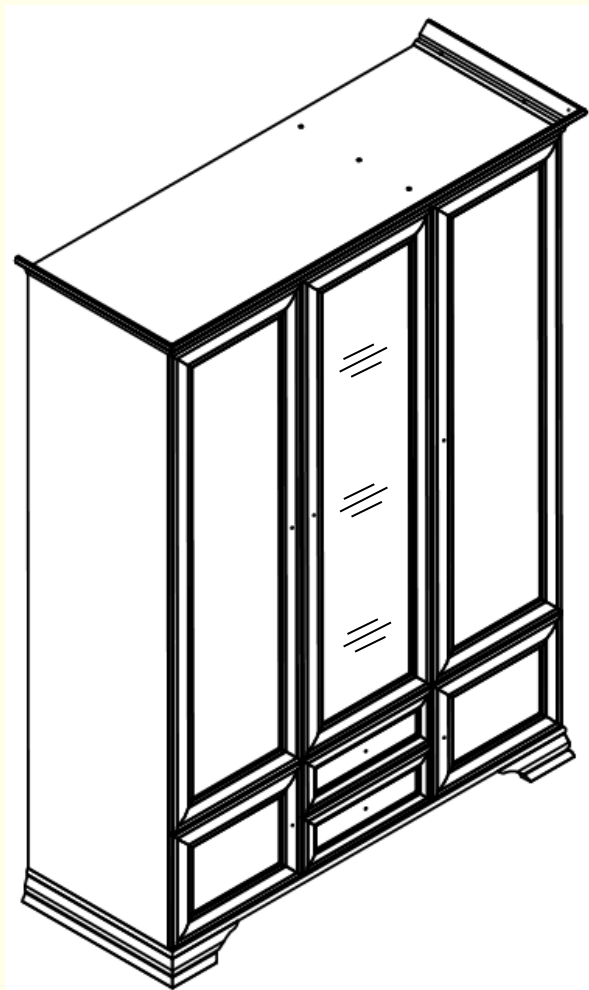

Набор модульной мебели «KENTAKI»

Шкаф S132-REG1W1S
выс./шир./гл.
197,5/69,5/43,5 см

Шкаф S132-REG2W1S
выс./шир./гл.
197,5/99,5/43,5 см

BLACK RED WHITE 

Набор модульной мебели «КЕНТАКИ»

Шкаф S132-SZF5D2S
выс./шир./гл.
216,5/159,5/60,5 см