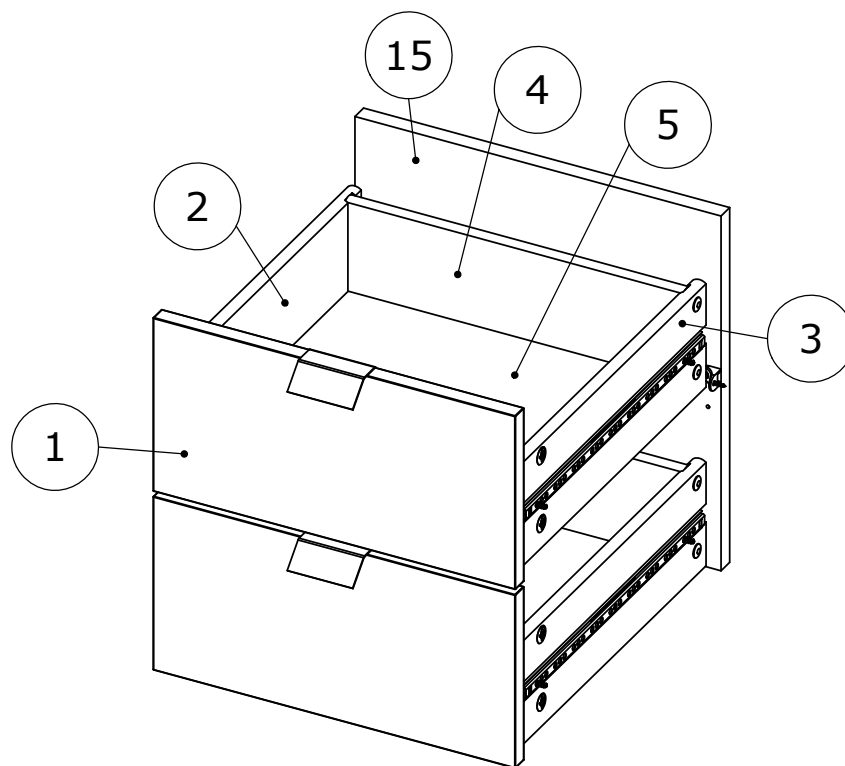

FÖRA

№	Наименование	Длина	Ширина	Толщина	Кол-во
1	Фасад	332.00	164.00	15.00	2
2	Стенка ящика боковая левая	320.00	100.00	12.00	2
3	Стенка ящика боковая правая	330.00	100.00	12.00	2
4	Стенка ящика задняя	310.00	100.00	12.00	2
5	Дно ящика	314.00	307.00	3.00	2
15	Панель задняя	335.50	335.50	15.00	1