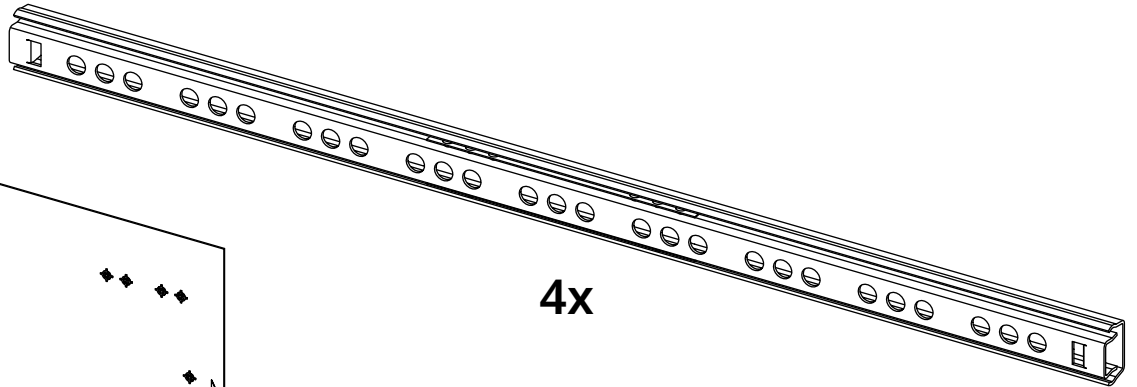

8x

8x

8x

2x

16x

4x

2x

1x

4x

1

2x