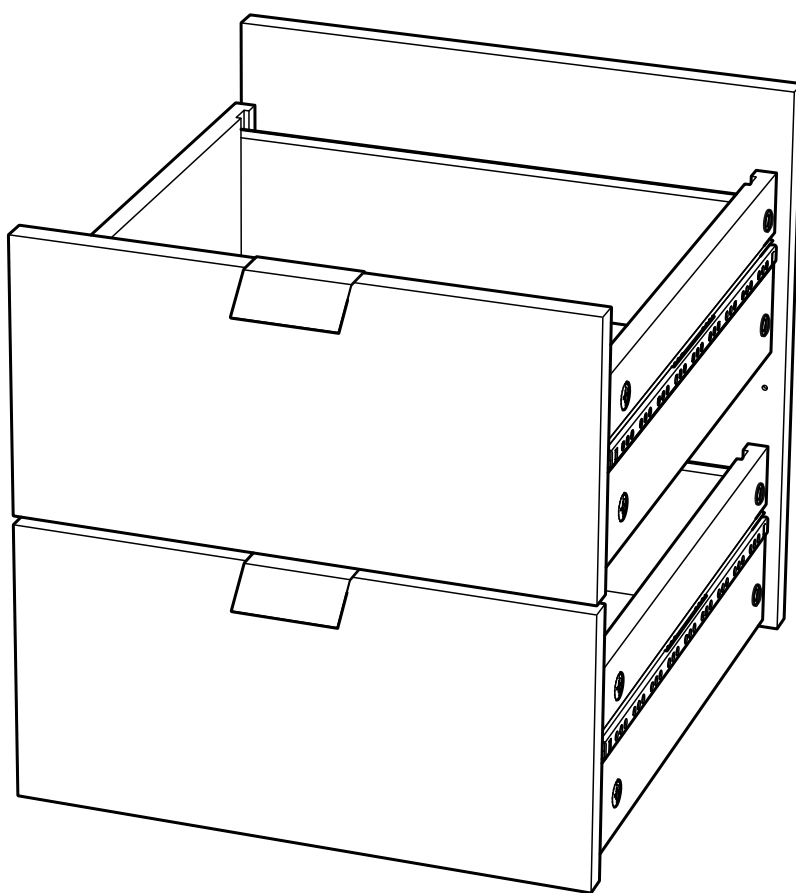

FÖRA

№	Наименование	Длина	Ширина	Толщина	Кол-во
1	Фасад	332.00	164.00	15.00	2
2	Стенка ящика боковая левая	320.00	100.00	12.00	2
3	Стенка ящика боковая правая	330.00	100.00	12.00	2
4	Стенка ящика задняя	310.00	100.00	12.00	2
5	Дно ящика	314.00	307.00	3.00	2
15	Панель задняя	335.50	335.50	15.00	1