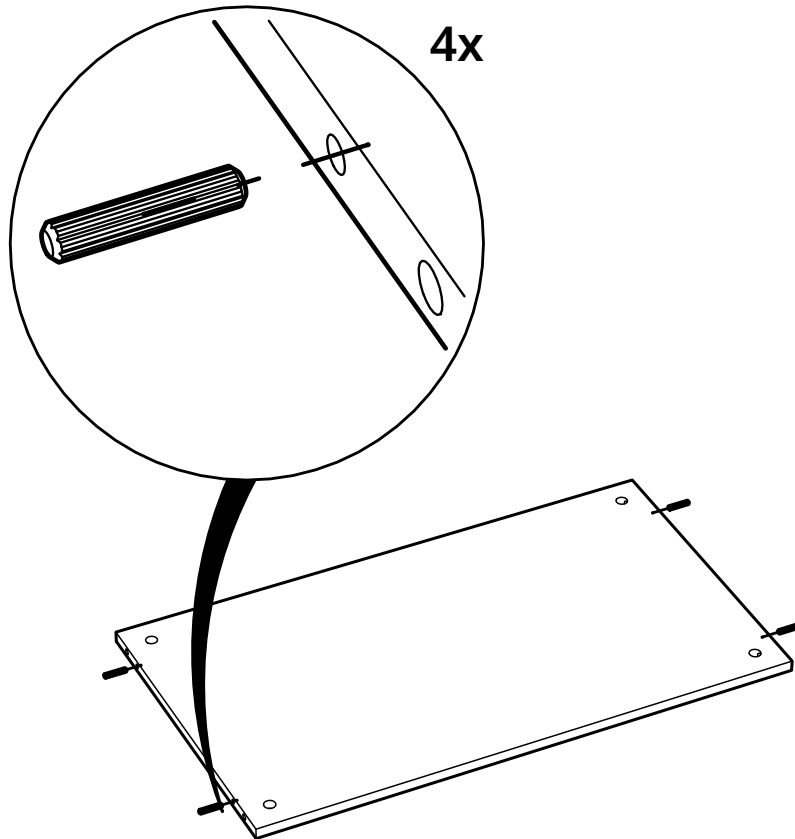

ENKEL

№	Наименование	Длина	Ширина	Толщина	Кол-во
1	Столешница	820.00	500.00	37.00	1
2	Панель боковая	413.00	494.00	37.00	2
3	Полка	740.00	420.00	15.00	1

1

2

3

4

5

6