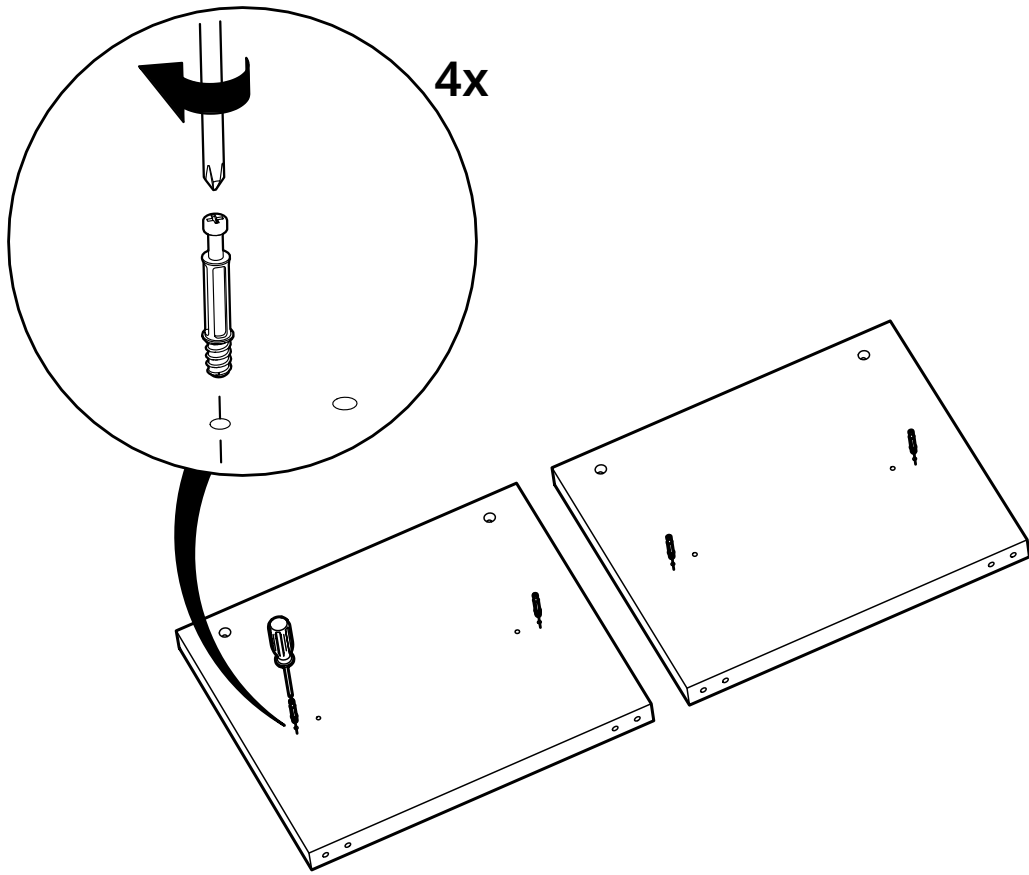

ENKEL

№	Наименование	Длина	Ширина	Толщина	Кол-во
1	Столешница	820.00	500.00	37.00	1
2	Панель боковая	413.00	494.00	37.00	2
3	Полка	740.00	420.00	15.00	1

1

2

3

4

5

6