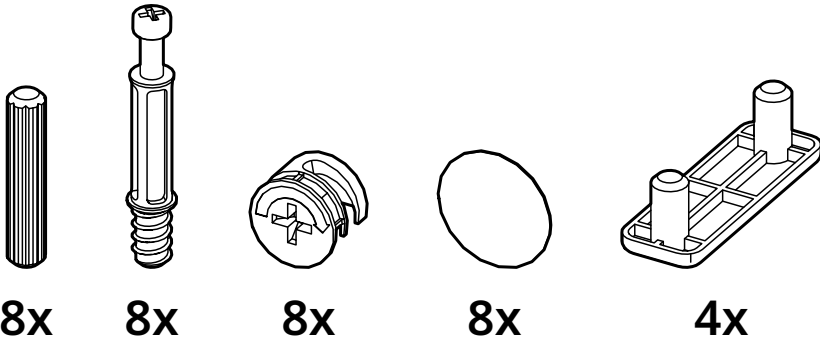

ENKEL

№	Наименование	Длина	Ширина	Толщина	Кол-во
1	Столешница	820.00	500.00	37.00	1
2	Панель боковая	413.00	494.00	37.00	2
3	Полка	740.00	420.00	15.00	1

1

2

3

4

5

6