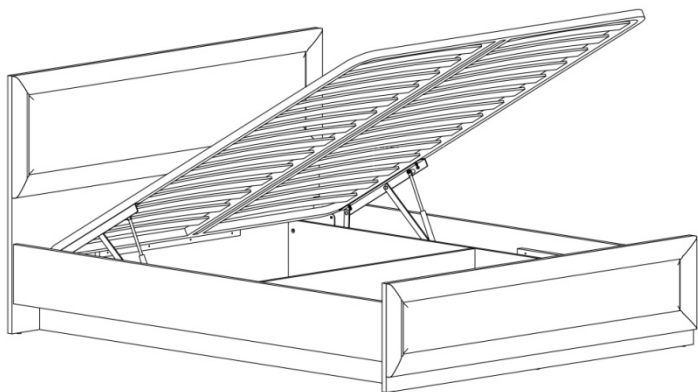

- ✓ **Спинки кровати** из плиты ДСП, декорированные планками из МДФ;
- ✓ Основание представляет собой металлическую раму с ламелями;
- ✓ Под основанием расположены ниши для хранения.

BLACK RED WHITE