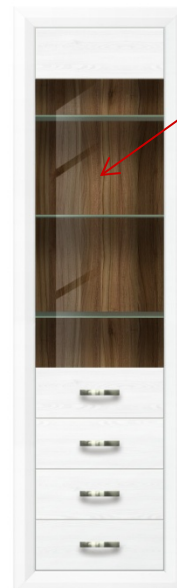

Шкаф REG2S
выс. / шир. / гл.
211,5/61.5/38 см

Шкаф REG1D2S
выс. / шир. / гл.
211,5/61.5/38 см

- ✓ Отличный вариант для оформления Вашей **гостиной, спальни и кабинета**
-

BLACK RED WHITE

Элементы набора мебели

- **Стекло прозрачное);**

Шкаф REG1W3S
выс. / шир. / гл.
211,5/61.5/38 см

- **Стекло прозрачное);**
- **К стеклянным полкам крепится диодная подсветка.**

Шкаф REG1W3S
с подсветкой
выс. / шир. / гл.
211,5/61.5/38 см