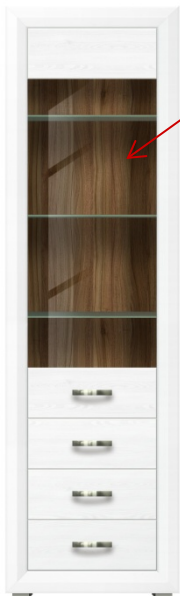

Шкаф REG2S
выс. / шир. / гл.
211,5/61.5/38 см

Шкаф REG1D2S
выс. / шир. / гл.
211,5/61.5/38 см

- ✓ Отличный вариант для оформления Вашей **гостиной, спальни и кабинета**
-

BLACK RED WHITE

Элементы набора мебели

- **Стекло прозрачное);**

Шкаф REG1W3S
выс. / шир. / гл.
211,5/61.5/38 см

- **Стекло прозрачное);**
- **К стеклянным полкам крепится диодная подсветка.**

Шкаф REG1W3S
с подсветкой
выс. / шир. / гл.
211,5/61.5/38 см