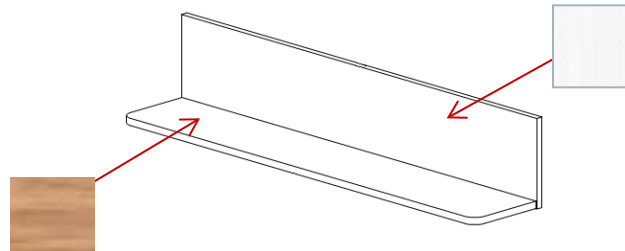

Элементы набора мебели **MALTA**

- ✓ Цвет *лиственница сибирская/орех лион*;
- ✓ Четкие линии и геометрически правильные формы позволяют использовать данный элемент как самостоятельный, так и в гармоничном сочетании с другими элементами набора;
  - ✓ Навешивание – регулируемые кронштейны;
  - ✓ Максимальная нагрузка на полку 5 кг.

Полка P/15
выс. / шир. / гл.
20 / 151.5 / 20 см

- Рекомендуется продавать в сочетании с **тумбой RTV 1D1S**, **комодом КОМ 4S/11**, **тумбой КОМ1D4S**, **тумбой КОМ2D4S**, **тумбой КОМ2D2S**, **тумбой REG2W1D**, **тумбой КОМ1W1K3S** (в зависимости от размера)

BLACK RED WHITE