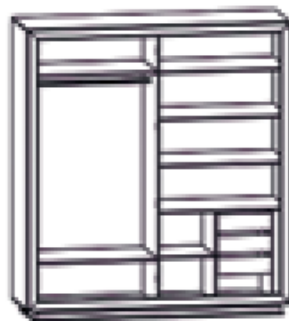

Элементы набора мебели

MALTA

- ✓ Шкаф разделен на 2 отделения: левое – за распашными дверями расположена полка и металлическая штанга для одежды, правое – полки и выдвигаемые ящики на металлических направляющих;
  - ✓ Металлические ручки;
- ✓ С 4 сторон прикреплена декоративная планка из МДФ;
  - ✓ Достаточно вместительный шкаф.

Шкаф SZF 4D
выс. / шир. / гл.
211,5/ 196,55/ 60,5 см

BLACK RED WHITE