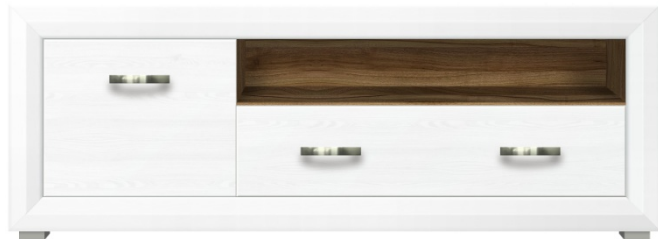

Элементы набора мебели

MALTA

- ✓ 3 отделения: 1 выдвижной ящик на металлических направляющих, открытое отделение и отделение за распашной глухой дверью;
- ✓ Имеет отверстие для выхода кабелей теле-радио аппаратуры;
- ✓ Рамочная конструкция из МДФ на фасадной части тумбы;
- ✓ На широком основании оригинальной и стильной тумбы поместиться телевизор любой диагонали;
- ✓ В отделениях тумбы можно разместить другую технику и необходимые аксессуары.

Тумба RTV1D1S
выс. / шир. / гл.
55/151.5/48 см

- ✓ Рекомендуется продавать в сочетании со **шкафом навесным SFW/15**, **шкафом навесным SW1W/15**, **полкой P/15**.

BLACK RED WHITE