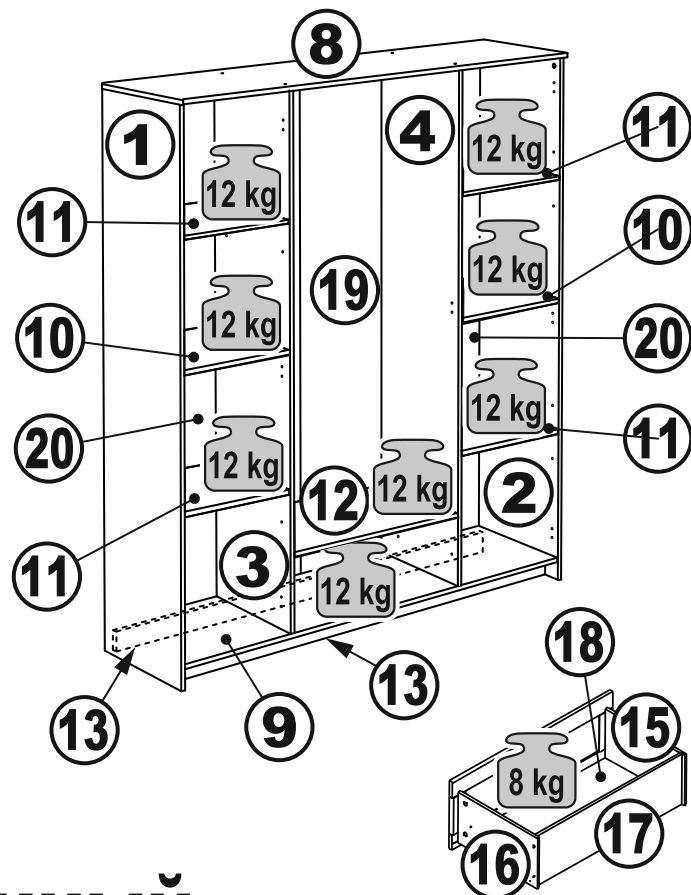

возможны два варианта сборки изделия:

шкаф комбинированный 4 двери и 1 ящик (с 1 зеркалом)

№ поз.	Наименование	Кол-во	Габаритные размеры, мм
1	боковая стенка левая	1	1884×482×16
2	боковая стенка правая	1	1884×482×16
3	перегородка левая	1	1810,5×477,5×16
4	перегородка правая	1	1810,5×477,5×16
5	дверь короткая левая	1	1525×387×16
6	дверь короткая правая	1	1525×387×16
7	дверь с зеркалом	1	1816×387×16
8	крышка	1	1560×502×16
9	дно	1	1526×476,5×16
10	полка	2	373×476,5×16
11	полка съемная	4	372×476,5×16
12	полка	1	748×476,5×16
13	цоколь	2	1526×57×16
14	фасад ящика	1	777×285×16
15	боковая стенка ящика левая	1	385×206×12
16	боковая стенка ящика правая	1	385×206×12
17	задняя стенка ящика	1	705×206×12
18	дно ящика	1	710×374×3
19	задняя стенка (двойная)	1	1835×768×2,5
20	задняя стенка	2	1835×390×2,5
21	дверь	1	1816×387×16