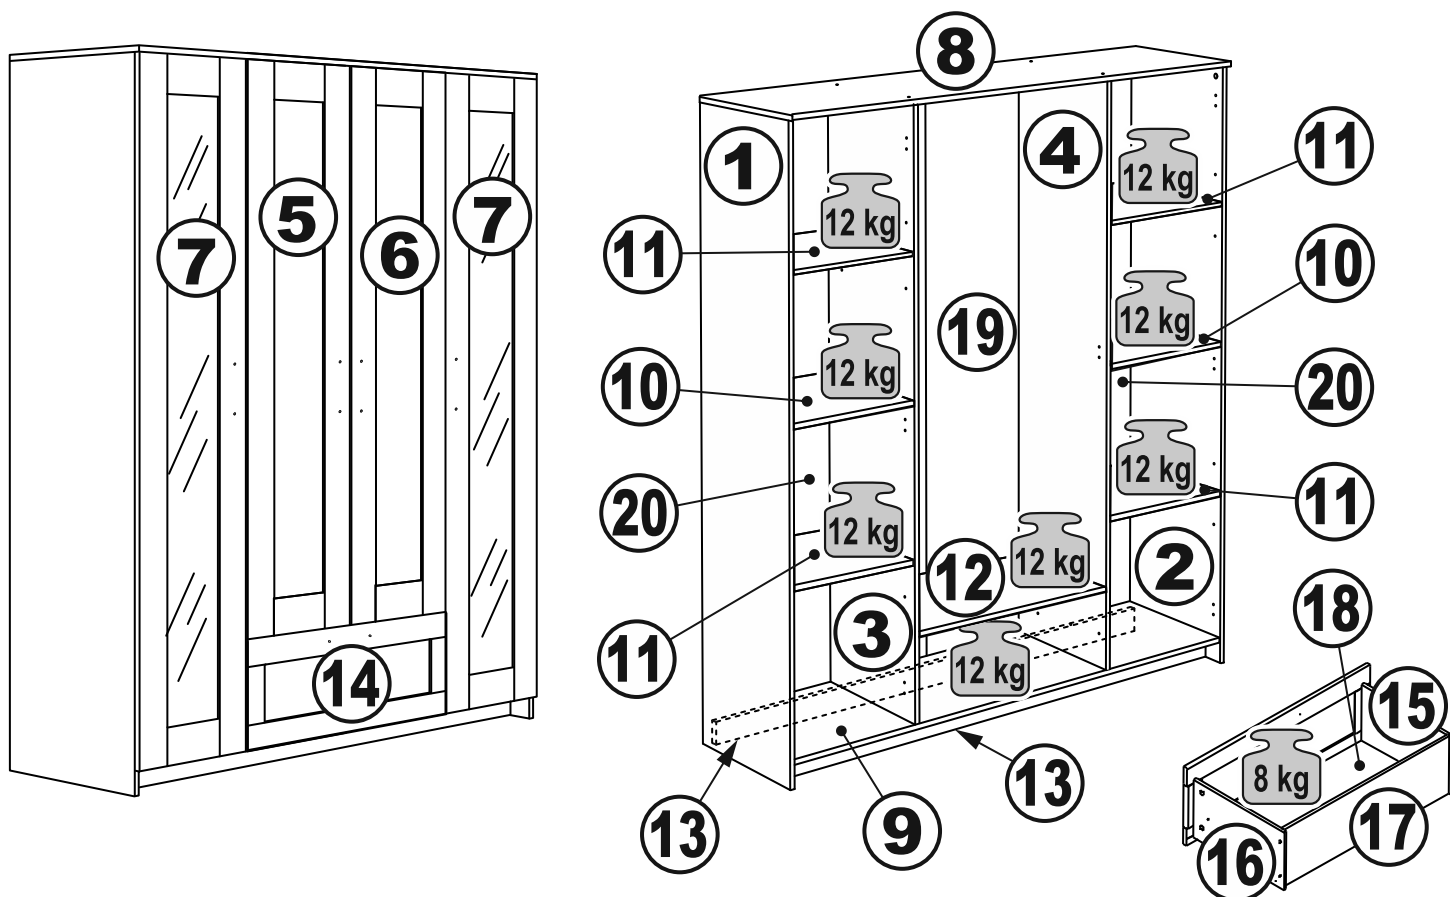

СИРИУС

шкаф комбинированный
4 двери и 1 ящик

шкаф комбинированный 4 двери и 1 ящик (с 2 зеркалами)

| № поз. | Наименование | Кол-во | Габаритные размеры, мм |
|--------|-----------------------------|--------|------------------------|
| 1 | боковая стенка левая | 1 | 1884×482×16 |
| 2 | боковая стенка правая | 1 | 1884×482×16 |
| 3 | перегородка левая | 1 | 1810,5×477,5×16 |
| 4 | перегородка правая | 1 | 1810,5×477,5×16 |
| 5 | дверь короткая левая | 1 | 1525×387×16 |
| 6 | дверь короткая правая | 1 | 1525×387×16 |
| 7 | дверь с зеркалом | 2 | 1816×387×16 |
| 8 | крышка | 1 | 1560×502×16 |
| 9 | дно | 1 | 1526×476,5×16 |
| 10 | полка | 2 | 373×476,5×16 |
| 11 | полка съемная | 4 | 372×476,5×16 |
| 12 | полка | 1 | 748×476,5×16 |
| 13 | цоколь | 2 | 1526×57×16 |
| 14 | фасад ящика | 1 | 777×285×16 |
| 15 | боковая стенка ящика левая | 1 | 385×206×12 |
| 16 | боковая стенка ящика правая | 1 | 385×206×12 |
| 17 | задняя стенка ящика | 1 | 705×206×12 |
| 18 | дно ящика | 1 | 710×374×3 |
| 19 | задняя стенка (двойная) | 1 | 1835×768×2,5 |
| 20 | задняя стенка | 2 | 1835×390×2,5 |