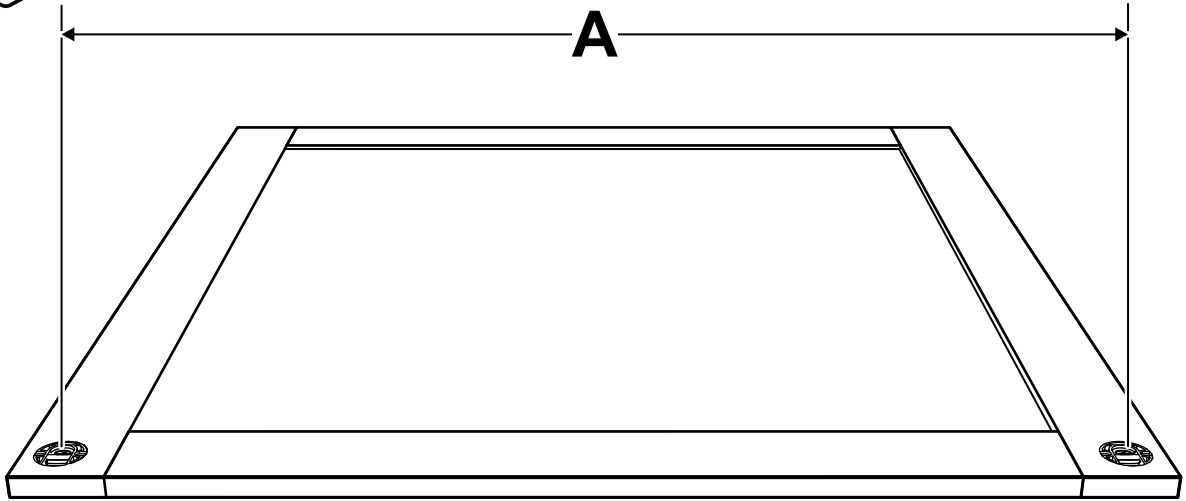

# СИРИУС

**зеркало навесное 78x78**

№ поз.	Наименование	Кол-во	Габаритные размеры, мм
1	зеркало	1	782×782×16

**1**

**2**

**3**

4

5