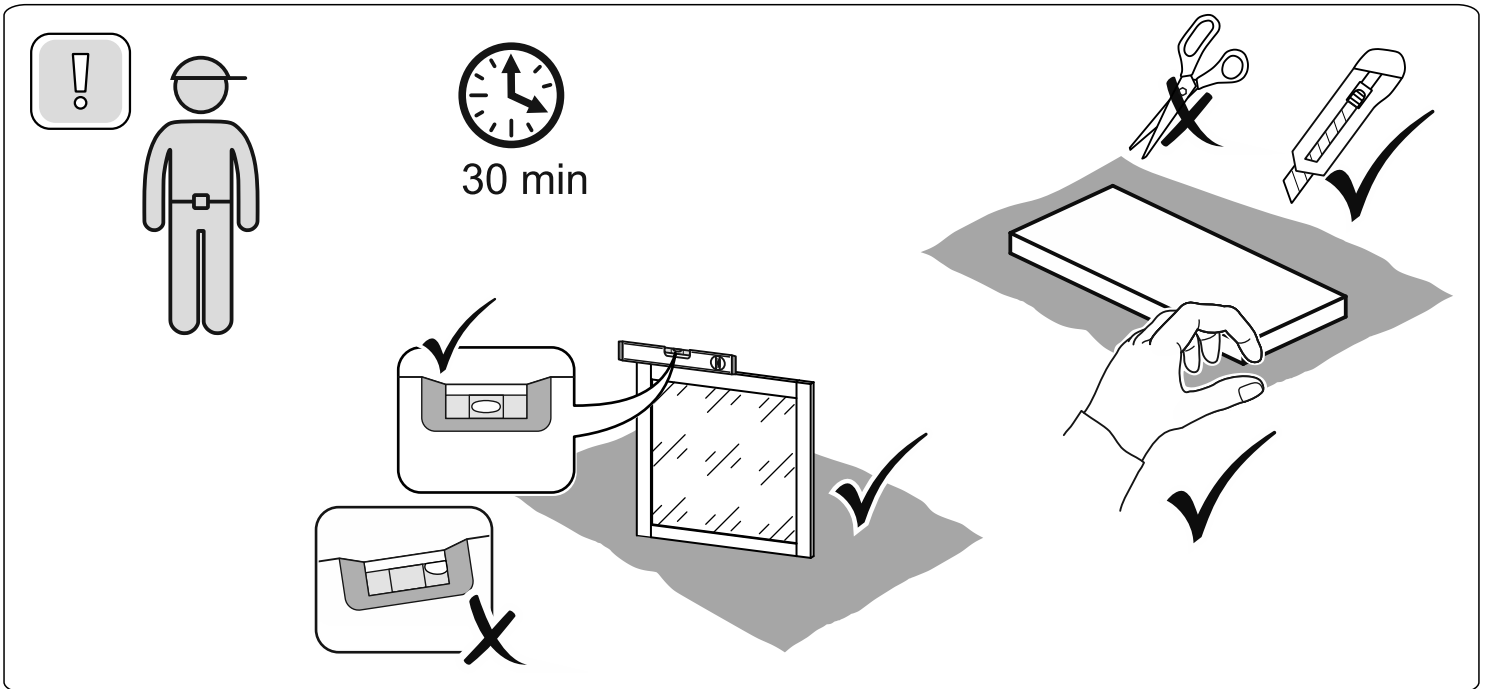

# СИРИУС

**зеркало навесное 78x78**

№ поз.	Наименование	Кол-во	Габаритные размеры, мм
1	зеркало	1	782×782×16

**1**

**2**

**3**

4

5