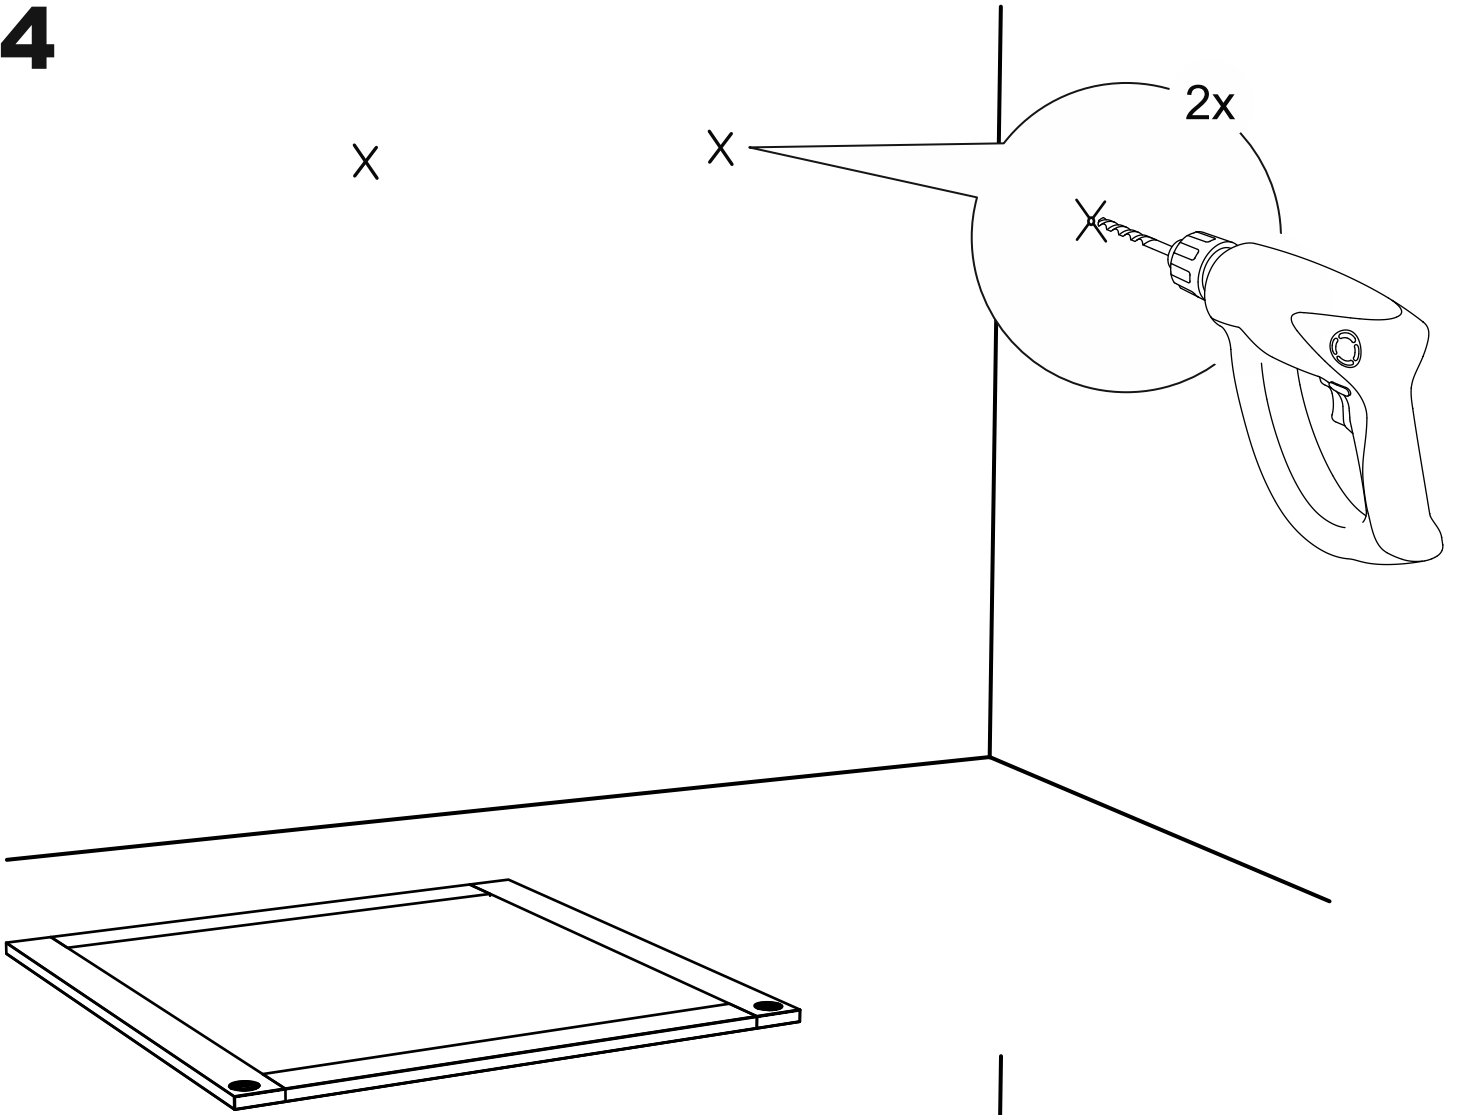

# СИРИУС

**зеркало навесное 78x78**

№ поз.	Наименование	Кол-во	Габаритные размеры, мм
1	зеркало	1	782×782×16

**1**

**2**

**3**

4

5