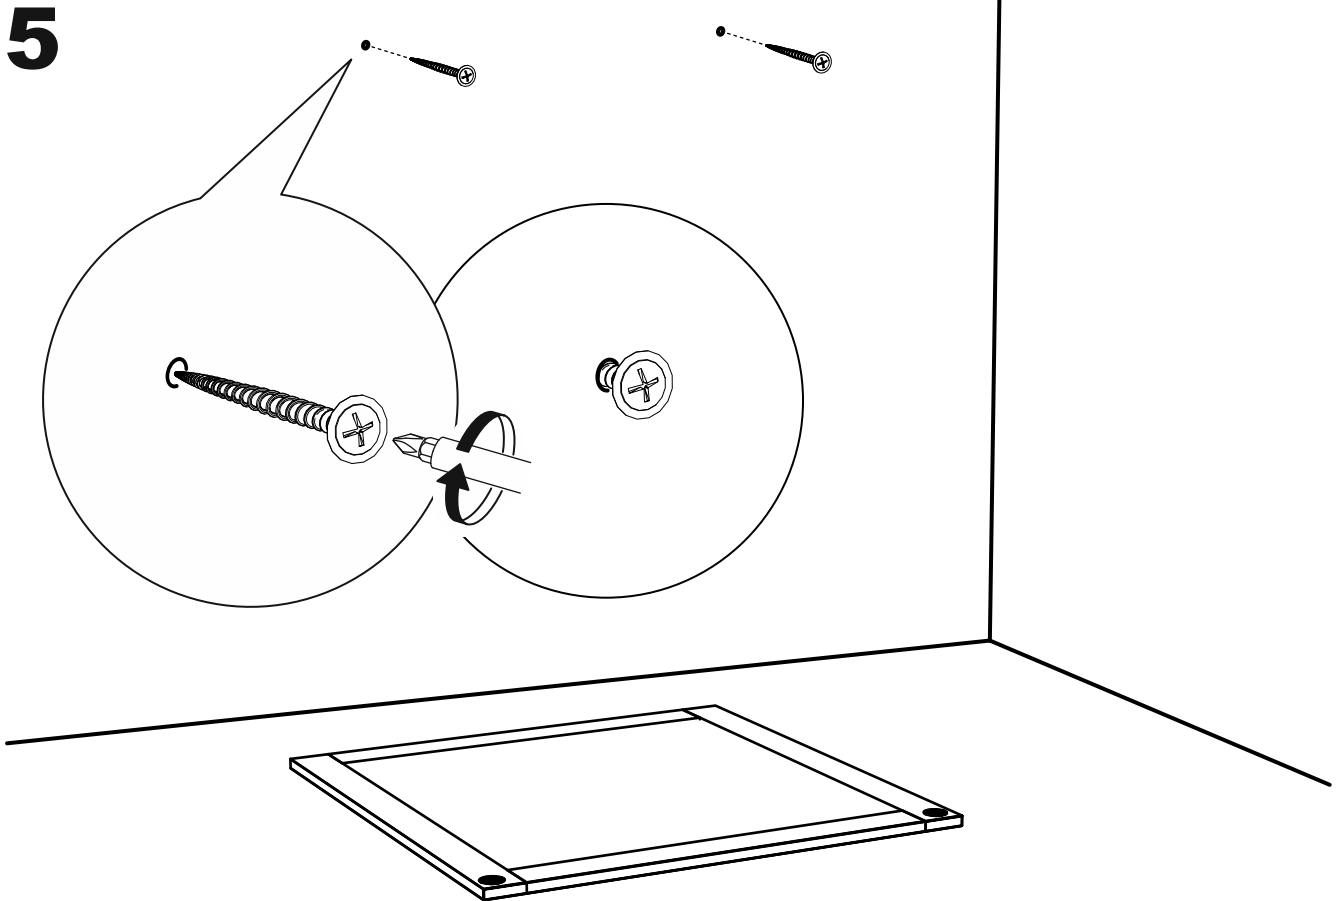

# СИРИУС

**зеркало навесное 78x78**

№ поз.	Наименование	Кол-во	Габаритные размеры, мм
1	зеркало	1	782×782×16

**1**

**2**

**3**

4

5