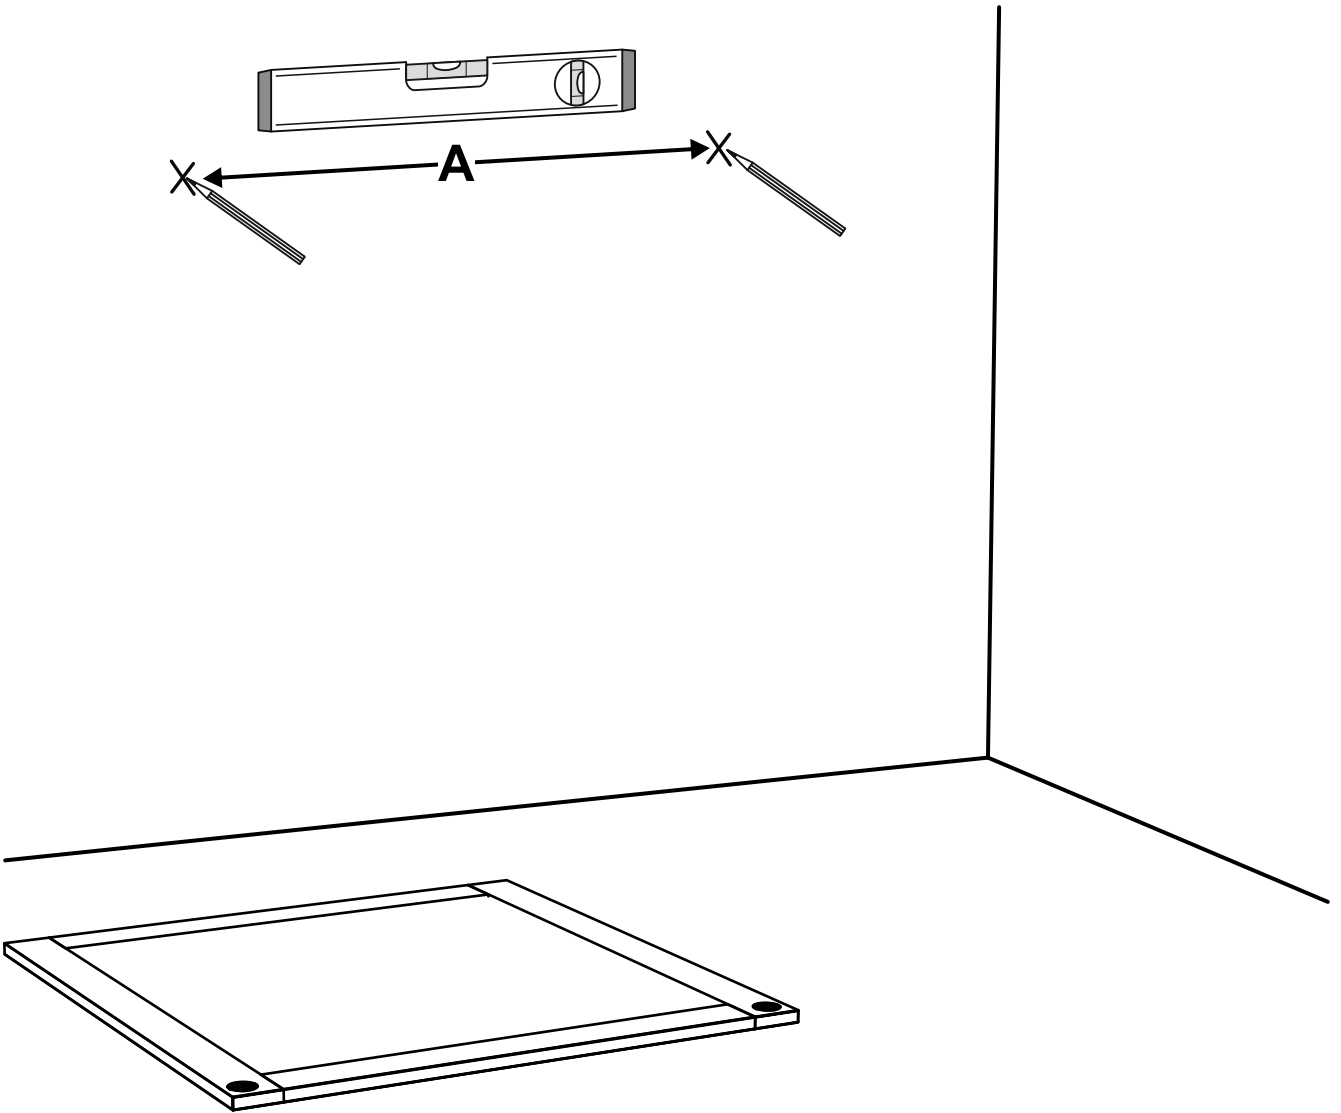

# СИРИУС

**зеркало навесное 78x78**

№ поз.	Наименование	Кол-во	Габаритные размеры, мм
1	зеркало	1	782×782×16

**1**

**2**

**3**

4

5