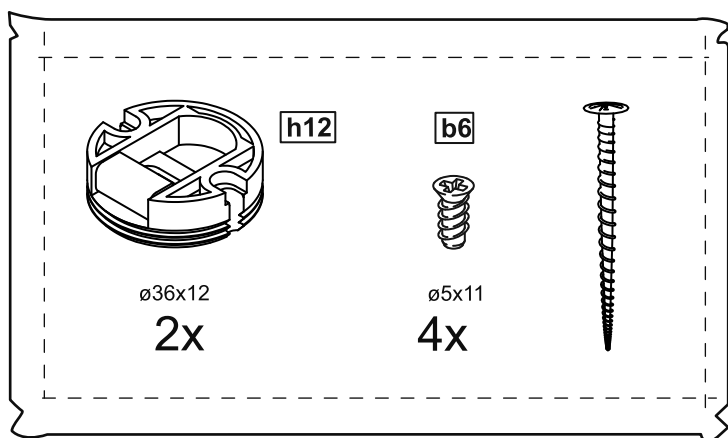

# СИРИУС

**зеркало навесное 78x78**

№ поз.	Наименование	Кол-во	Габаритные размеры, мм
1	зеркало	1	782×782×16

**1**

**2**

**3**

4

5