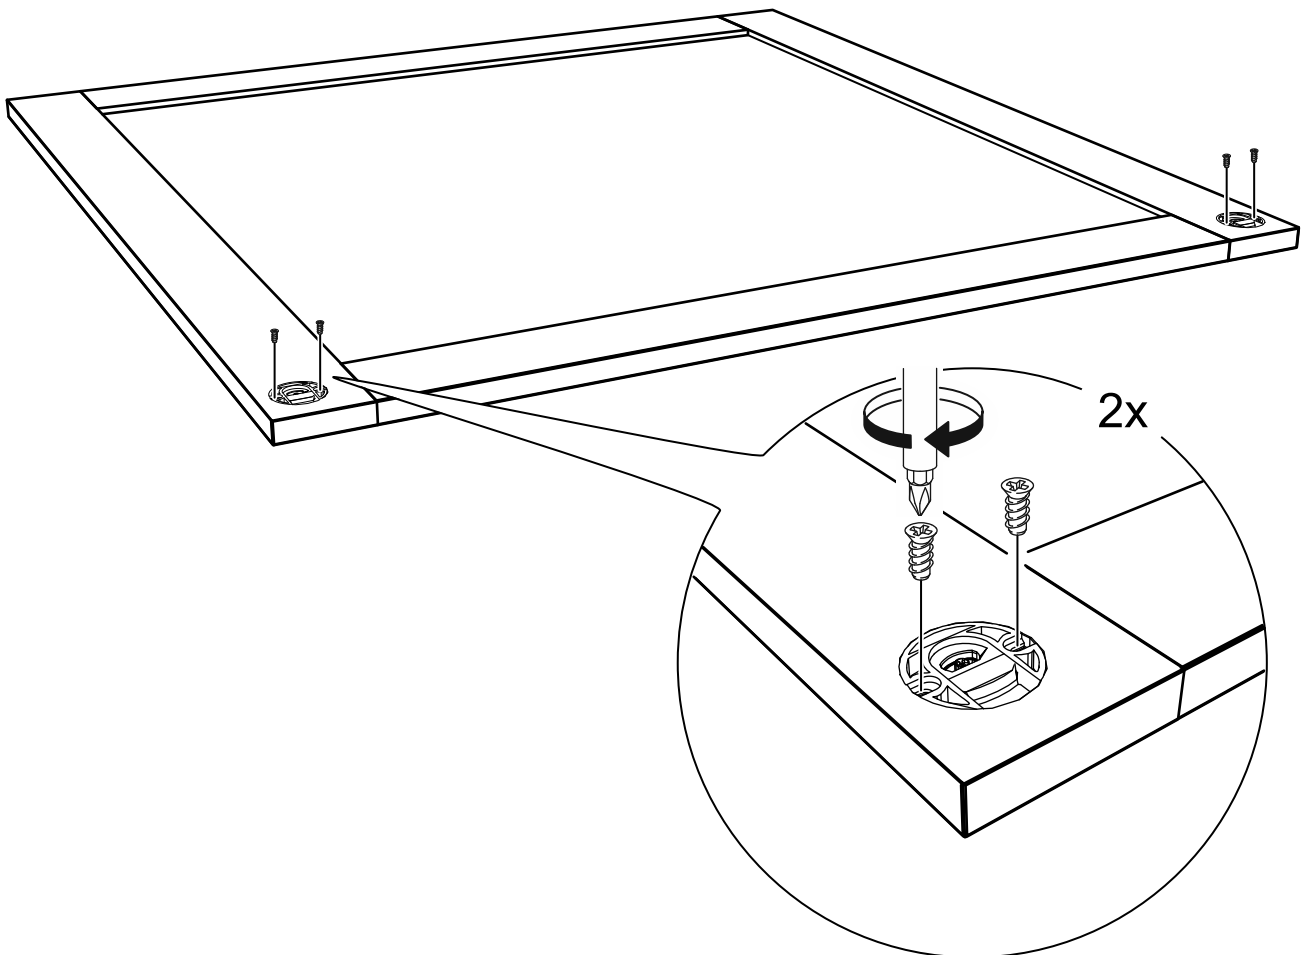

# СИРИУС

**зеркало навесное 78x78**

№ поз.	Наименование	Кол-во	Габаритные размеры, мм
1	зеркало	1	782×782×16

**1**

**2**

**3**

4

5