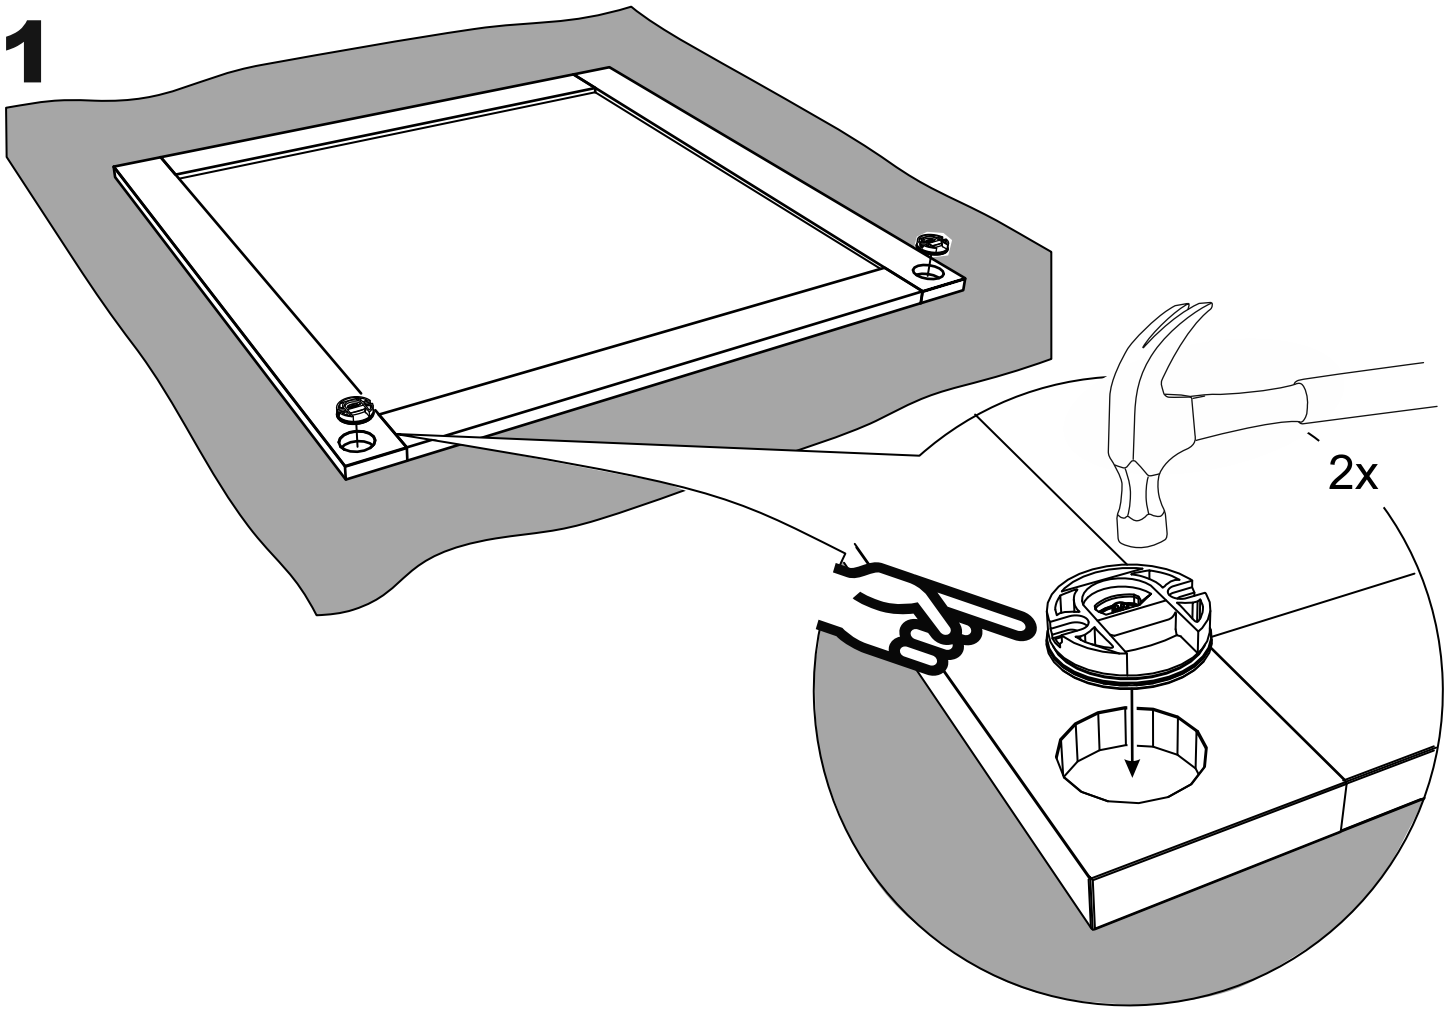

# СИРИУС

**зеркало навесное 78x78**

№ поз.	Наименование	Кол-во	Габаритные размеры, мм
1	зеркало	1	782×782×16

**1**

**2**

**3**

4

5