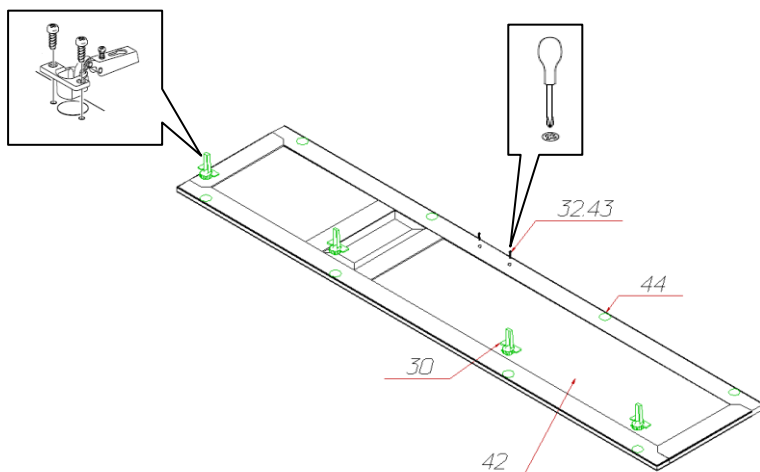

№	Наименование	Размер	Кол	Пакет
1	Крышка	502x526	1	2
2	Дно паз	502x526	1	2
3	Стенка вертикальная левая паз	1984x500	1	1
4	Стенка вертикальная правая паз	1984x500	1	1
5	Стенка горизонтальная	468x486	1	2
6	Полка	465x446	2	2
7	Стенка горизонтальная	468x486	1	2
8	Цоколь	383x96	1	1
9	Цоколь левый	378x60	1	1
10	Цоколь правый	378x60	1	1
14	Задняя стенка	397x480	1	1
15	Задняя стенка	1598x480	1	1
19	Карниз №2	581	1	1
20	Карниз №2	612	1	1
21	Карниз №2	581	1	1
22	Штанга металл	461	1	1
42	Фасад	497x1981	1	1