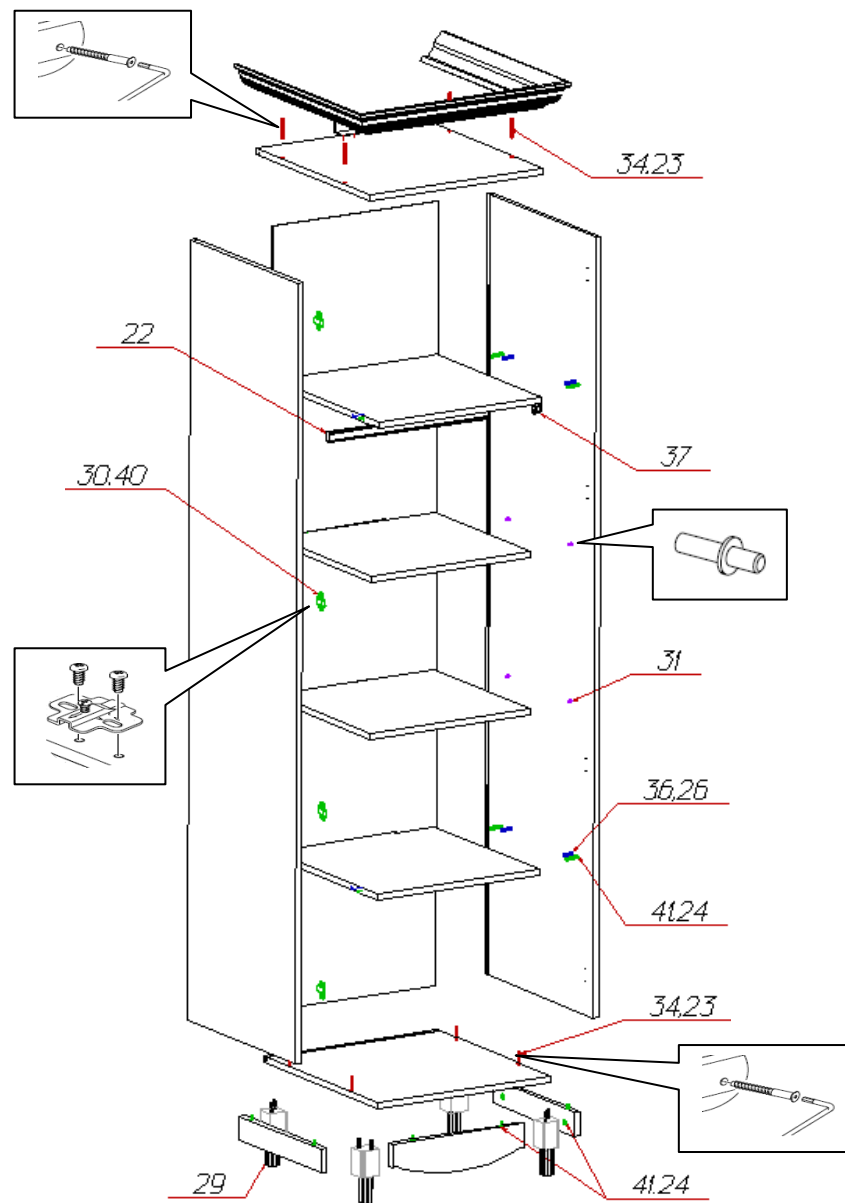

Спецификация деталей на шкаф-пенал №406

Инструкция по сборке шкафа «Прованс» №406