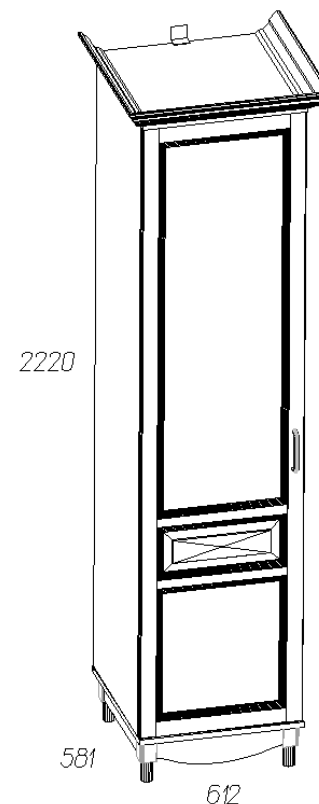

6. После сборки изделие установить на ровной горизонтальной поверхности, во избежание перекоса и падения изделия, при необходимости, использовать дополнительное крепление к поверхностям помещения.

Гарантийные обязательства.

Предприятие-изготовитель гарантирует соответствие изделия требованиям ГОСТ 16371-2014 при соблюдении условий транспортировки, сборки, эксплуатации и хранения.

Гарантийный срок эксплуатации – 24 месяца. Срок исчисляется со дня продажи мебели.

Претензии по комплектности и качеству должны направляться покупателем в магазин, где была приобретена мебель.

Гарантия не распространяется на мебель, имеющую механические повреждения, возникающие при транспортировке, в процессе неправильной сборки и эксплуатации и дефекты, возникающие при неправильном уходе.

Сборка изделия должна производиться квалифицированными специалистами.

Предприятие оставляет за собой право вносить изменения в конструкцию набора. Срок службы изделия – 10 лет.

Фирма-производитель оставляет за собой право на изменения изделия в целях его усовершенствования, которые не ухудшают потребительские качества товара

Паспорт изделия

Набор мебели для детской комнаты 2.61.406.134

«Прованс»

Шкаф-пенал №406

95736.03.000

Производитель: ООО «Яна», Россия, 344009, г. Ростов-на-Дону, пр. Шолохова, 304, www.yanamebel.ru, e-mail: info@yanamebel.ru