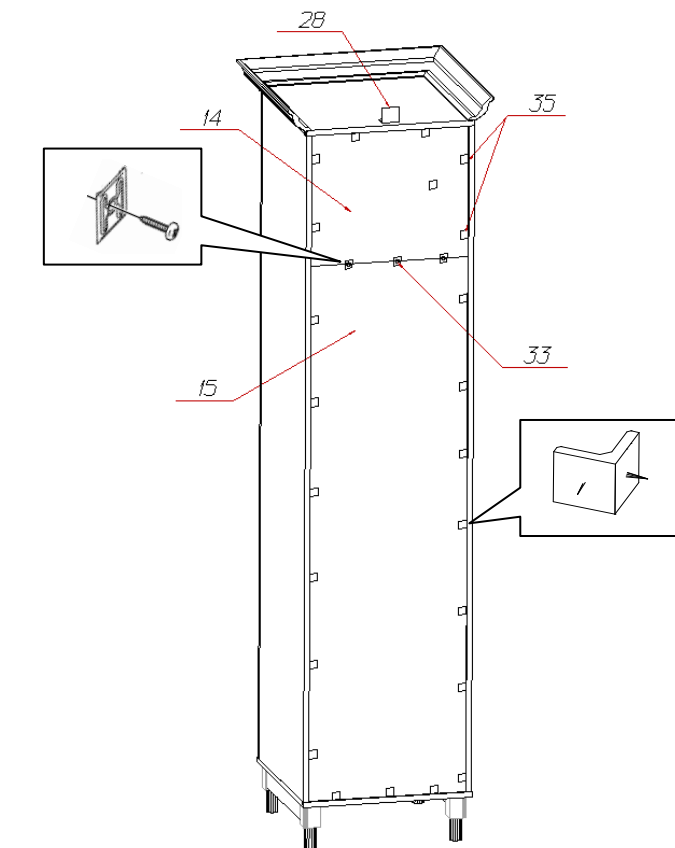

№	Наименование	Размер	Кол	Пакет
1	Крышка	502x526	1	2
2	Дно паз	502x526	1	2
3	Стенка вертикальная левая паз	1984x500	1	1
4	Стенка вертикальная правая паз	1984x500	1	1
5	Стенка горизонтальная	468x486	1	2
6	Полка	465x446	2	2
7	Стенка горизонтальная	468x486	1	2
8	Цоколь	383x96	1	1
9	Цоколь левый	378x60	1	1
10	Цоколь правый	378x60	1	1
14	Задняя стенка	397x480	1	1
15	Задняя стенка	1598x480	1	1
19	Карниз №2	581	1	1
20	Карниз №2	612	1	1
21	Карниз №2	581	1	1
22	Штанга металл	461	1	1
42	Фасад	497x1981	1	1