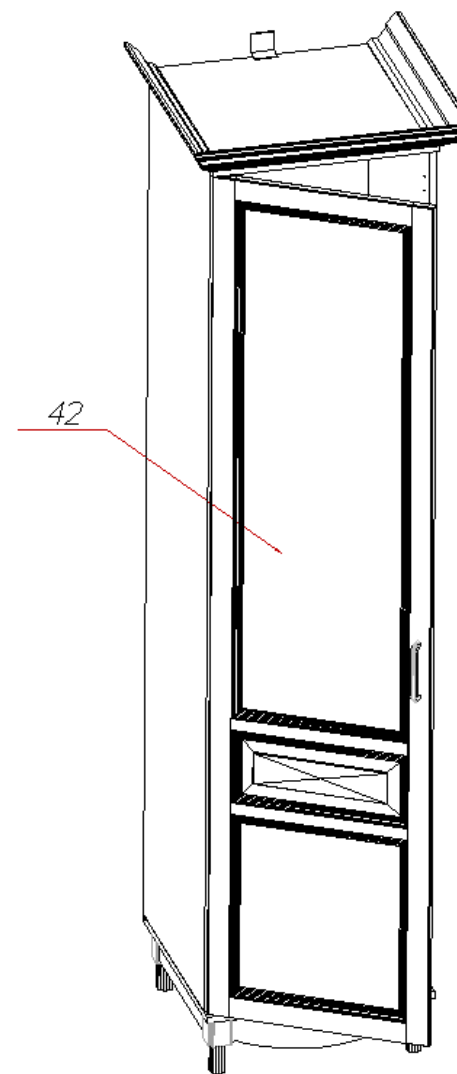

Фурнитура и комплектующие на шкаф-пенал «Прованс» №406

Спецификация фурнитуры на шкаф-пенал №406					
№	Наименование	Кол.	№	Наименование	Кол.
23	Заглушка для стяжки 	24	34	Стяжка 7x50 	24
24	Заглушка для эксцентриковой стяжки 	14	35	Уголок мебельный крепления задней стенки с саморезом	25
25	Инструкция	1	36	Шкант 8x30 	8
26	Клей ПВА	1	37	Штангодержатель	2
27	Ключ шестигранный 	1	38	Шуруп 3,5x25 	6
28	Навес угловой SAMET	1	39	Шуруп 3x20 	3
29	Опора Прованс	4	40	Шуруп 4x16 	22
30	Петля накладная H301A02.09.10 с доводчиком BOYRD 	4	41	Эксцентрик Rastex 	14
31	Полкодержатель металлический	8	43	Винт 4x22 	2
32	Ручка FS 075 128	1	44	Заглушка для отверстий 35мм	4
33	Скрепка «крабик»	3