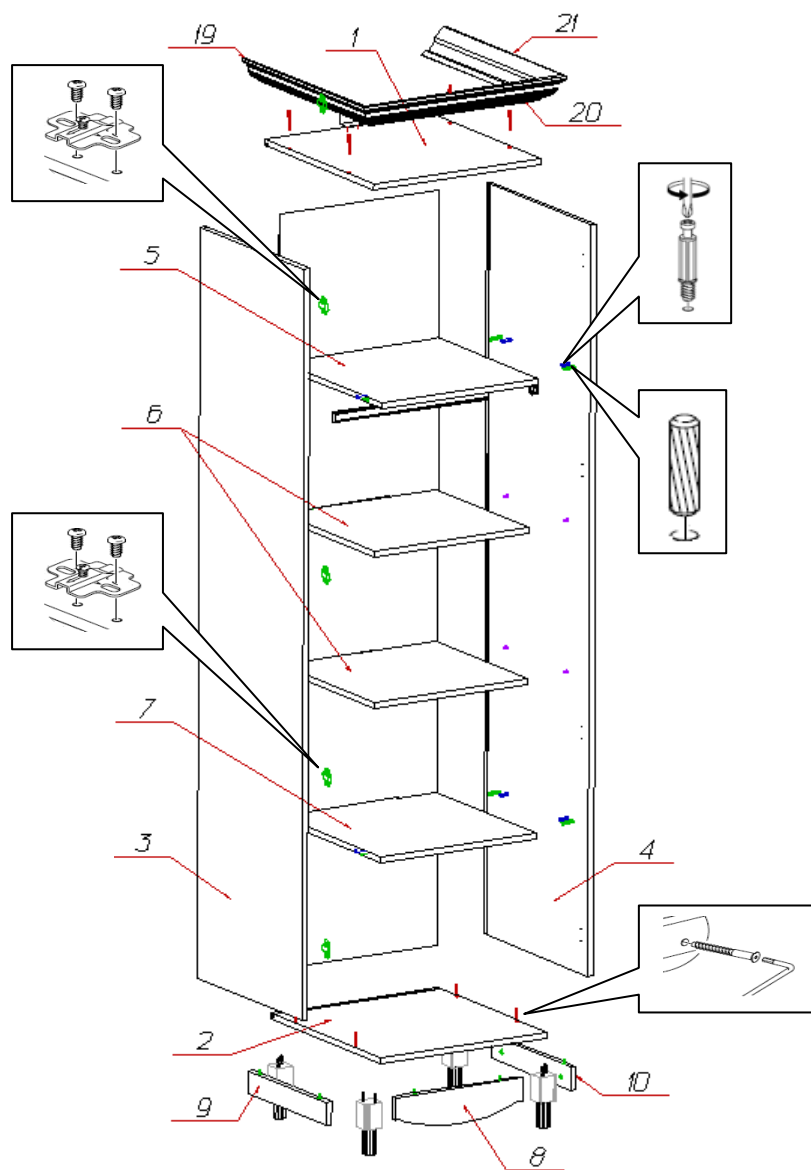

Инструкция по сборке шкафа «Прованс» №406