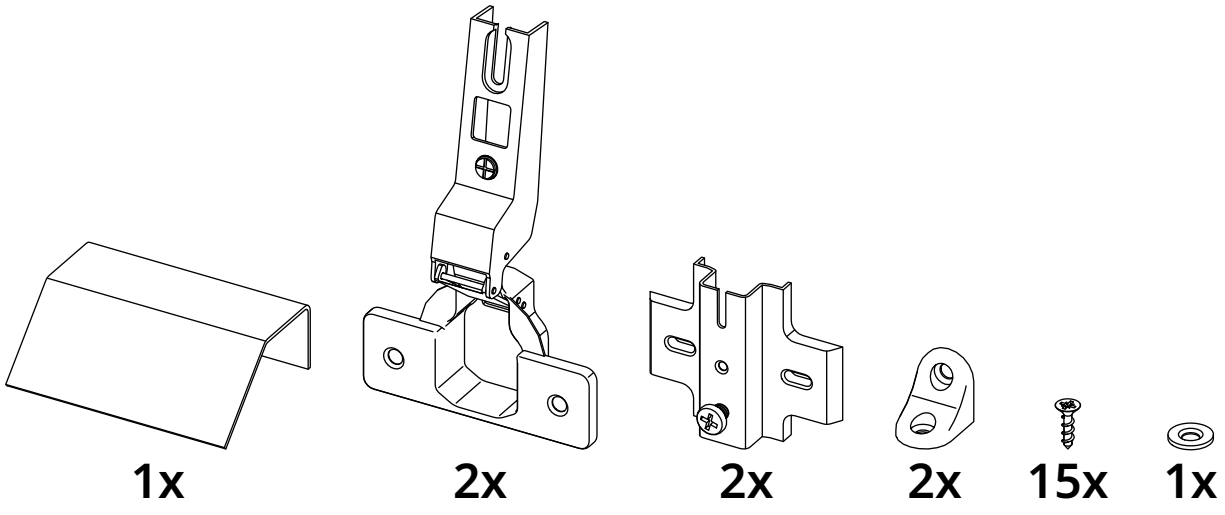

FÖRA

| № | Наименование | Длина | Ширина | Толщина | Кол-во |
|---|---------------|--------|--------|---------|--------|
| 1 | Дверь | 332.00 | 332.00 | 15.00 | 1 |
| 2 | Панель задняя | 335.50 | 335.50 | 15.00 | 1 |