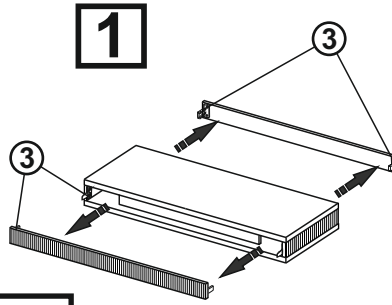

Иллюстрация обозначения	Вид	Кол-во (шт)	Наименование
①		4 шт.	Гайка эриксона.
②		4 шт.	Ножка.
③		4 шт.	Стистема Кеку, крепление цоколя (1+1).
		1 шт.	Ключик.

1. Вытащите переднюю и заднюю планки из столика.
2. Прикрутите ножки, затягивая предоставленным ключом.
3. Вставьте планки.

Устанавливайте и эксплуатируйте мебель на ровной поверхности. При эксплуатации изделия, ножки изделия следует оберегать от ударов, резких толчков (при уборке, мытье полов).

Запрещено:

1. вставать, прыгать, ходить по мебели, сидеть и лазить на/под изделием (**особенно детям**).
   - бросать предметы на мебель, особенно на стеклянные поверхности.
2. Нарушение этих правил может привести к повреждению мебели или/и к серьезным травмам.