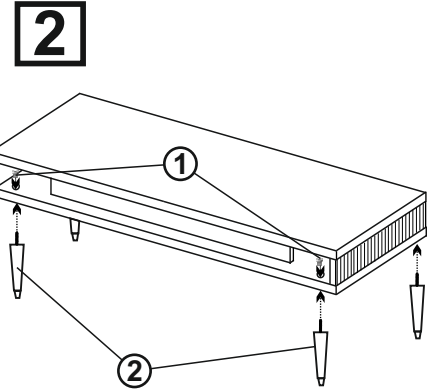

Журнальный столик

“RIMINI SOLO”.

Окончательный монтаж.

Иллюстрация обозначения	Вид	Кол-во (шт)	Наименование
①		4 шт.	Гайка эриксона.
②		4 шт.	Ножка.
③		4 шт.	Стистема Кеку, крепление цоколя (1+1).
		1 шт.	Ключик.